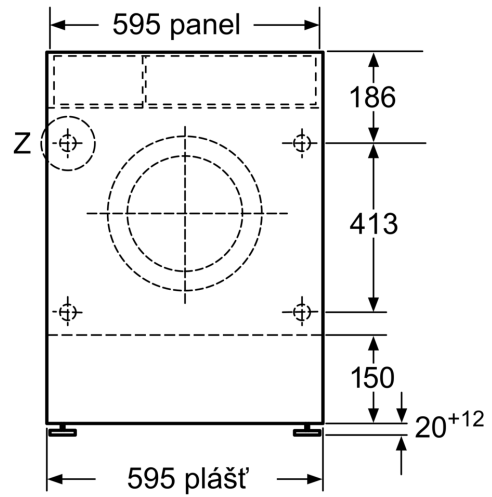

**Serie 6, Kombinovaná pračka se
sušičkou, 7/4 kg
WKD28542EU**