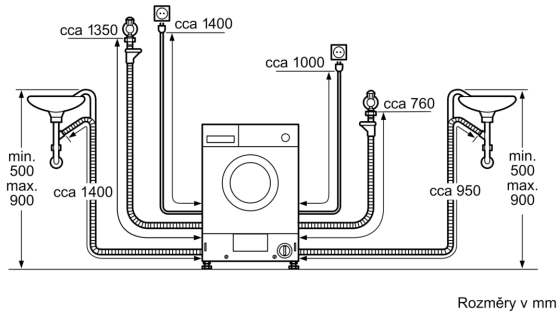

Technické informace

- nastavitelná výška soklu: 16.5 cm
- nastavitelná hloubka soklu: 6.5 cm

- rozměry (V x Š x H): 82.0 cm x 59.5 cm x 58.4 cm
- zepředu nastavitelné zadní nožičky
- plně vestavná

^{1 2} stupnice tříd energetické účinnosti od A do G

<https://www.bosch-home.com/cz/servis/zarucni-podminky>

**Serie 6, Kombinovaná pračka se
sušičkou, 7/4 kg
WKD28542EU**

Detail Z

Rozměry v mm