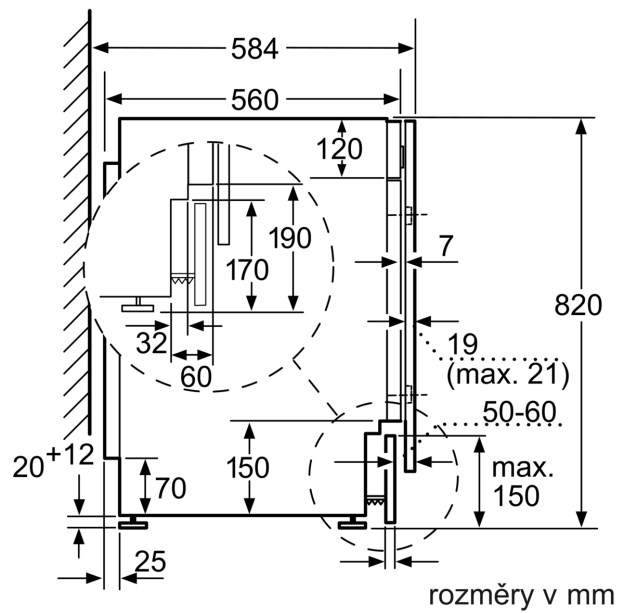

**Serie 6, Kombinovaná pračka se
sušičkou, 7/4 kg
WKD28542EU**