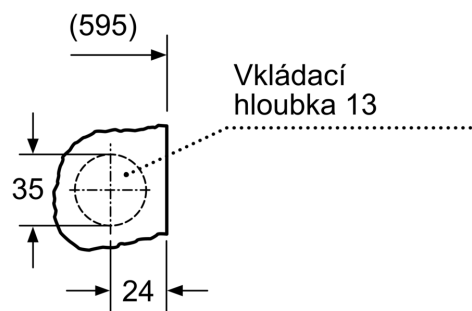

Detail Z

Rozměry v mm