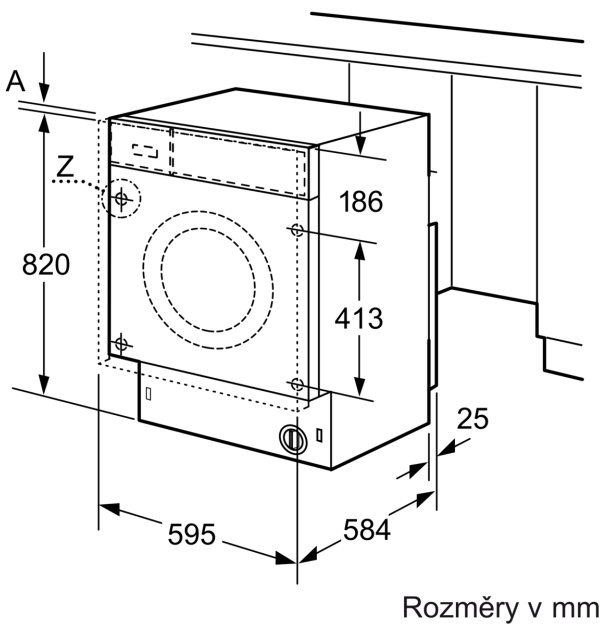

**Serie 6, Kombinovaná pračka se
sušičkou, 7/4 kg
WKD28542EU**