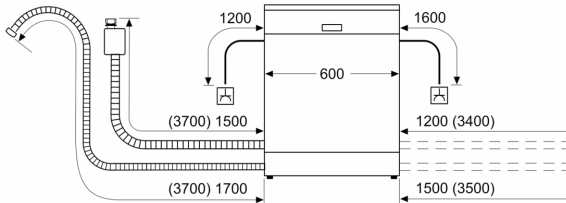

Příslušenství

- rozměry spotřebiče (V x Š x H): 84,5 x 60 x 60 cm

* záruční podmínky najdete na

<https://www.bosch-home.com/cz/servis/zarucni-podminky>

¹ stupnice tříd energetické účinnosti od A do G

² spotřeba energie v kWh na 100 cyklů (v programu Eco 50 °C)

³ spotřeba vody v litrech na cyklus (v programu Eco 50 °C)

⁴ doba trvání programu Eco 50 °C

**Serie 4, Volně stojící myčka nádobí,
60 cm, nerez
SMS4HTI33E**

rozměry v mm

⚡ zásuvka
() hodnoty s prodlužovací sadou