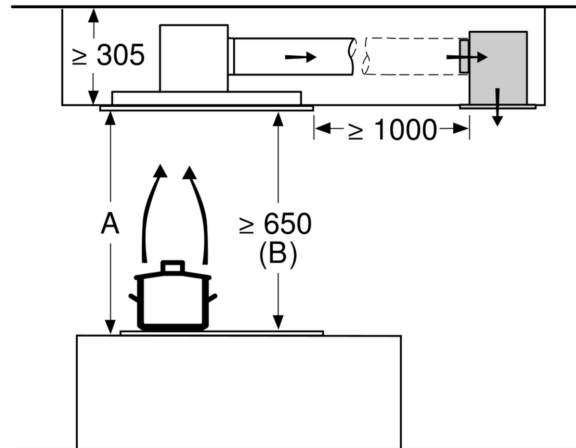

Technické údaje

Rozměry zabaleného spotřebice:795 x 405 x 440 mm
Rozměry palety: 190.0 x 80.0 x 120.0
Počet spotřebičů na paletě: 12
Hmotnost netto: 5.4 kg
Hmotnost brutto: 7.9 kg
EAN: 4242005109388

LongLife regenerační sada pro cirk. DIZ0JC5D0

LongLife regenerační sada pro cirk. DIZ0JC5D0

rozměry v mm
cirkulace

A: optimální výkon 700-1500
B: od vrchní hrany mřížky

rozměry v mm
cirkulace

A: optimální výkon 700-1500
B: od vrchní hrany mřížky

rozměry v mm

rozměry v mm