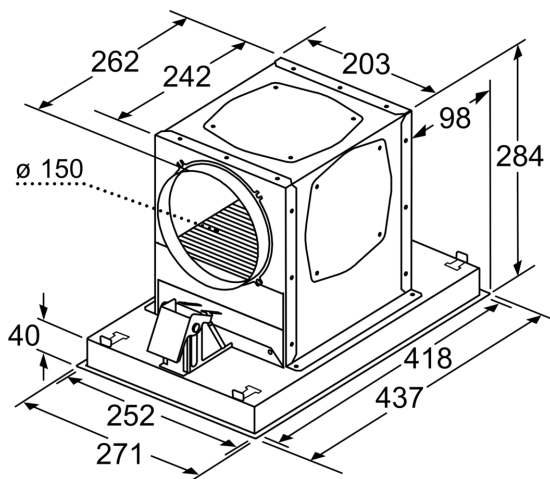

Technické údaje

Rozměry zabaleného spotřebice:795 x 405 x 440 mm
Rozměry palety: 190.0 x 80.0 x 120.0
Počet spotřebičů na paletě: 12
Hmotnost netto: 5.4 kg
Hmotnost brutto: 7.9 kg
EAN: 4242005109388

LongLife regenerační sada pro cirk. DIZ0JC5D0

LongLife regenerační sada pro cirk. DIZ0JC5D0

rozměry v mm
cirkulace

A: optimální výkon 700-1500
B: od vrchní hrany mřížky

rozměry v mm
cirkulace

A: optimální výkon 700-1500
B: od vrchní hrany mřížky

rozměry v mm

rozměry v mm