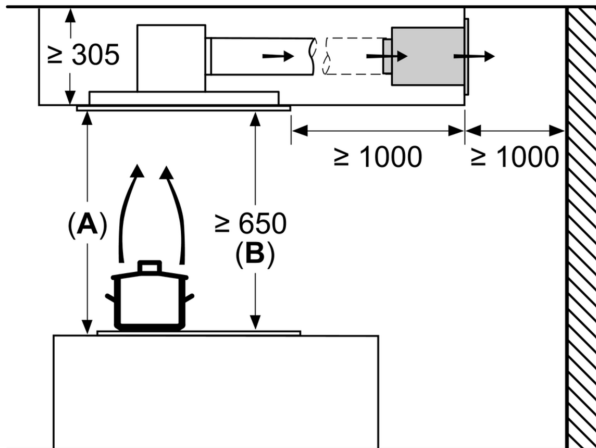

Technické údaje

Rozměry zabaleného spotřebice:795 x 405 x 440 mm
Rozměry palety: 190.0 x 80.0 x 120.0
Počet spotřebičů na paletě: 12
Hmotnost netto: 5.4 kg
Hmotnost brutto: 7.9 kg
EAN: 4242005109388

LongLife regenerační sada pro cirk. DIZ0JC5D0

LongLife regenerační sada pro cirk. DIZ0JC5D0

rozměry v mm
cirkulace

A: optimální výkon 700-1500
B: od vrchní hrany mřížky

rozměry v mm
cirkulace

A: optimální výkon 700-1500
B: od vrchní hrany mřížky

rozměry v mm

rozměry v mm