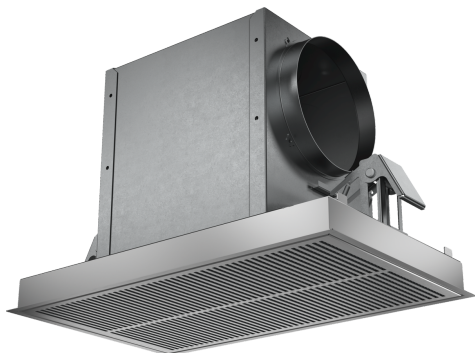

LongLife regenerační sada pro cirk. DIZ0JC5D0

**Externí základní sada pro provoz s
cirkulací s regeneračním LongLife filtrem:
Spolehlivě odstraňuje pachy po dobu až
10 let.**

- barva: nerez
- určeno pro provoz s recirkulací
- do kombinace se stropním odsavačem par
- vícenásobně regenerační uhlíkový cleanAir filtr
- možnost připojení odtahového potrubí zepředu, ze zhora nebo z boku

Technické údaje

Rozměry zabaleného spotřebice:795 x 405 x 440 mm
Rozměry palety: 190.0 x 80.0 x 120.0
Počet spotřebičů na paletě: 12
Hmotnost netto: 5.4 kg
Hmotnost brutto: 7.9 kg
EAN: 4242005109388

LongLife regenerační sada pro cirk. DIZ0JC5D0

**Externí základní sada pro provoz s
cirkulací s regeneračním LongLife filtrem:
Spolehlivě odstraňuje pachy po dobu až
10 let.**

Zvláštní příslušenství

- barva: nerez
- určeno pro provoz s recirkulací
- do kombinace se stropním odsavačem par
- vícenásobně regenerační uhlíkový cleanAir filtr
- možnost připojení odtahového potrubí zepředu, ze zhora nebo z boku
- součástí odsavače par: pouzdro s dekoračním panelem a regenerační uhlíkový filtr

LongLife regenerační sada pro cirk. DIZ0JC5D0

rozměry v mm
cirkulace

A: optimální výkon 700-1500
B: od vrchní hrany mřížky

rozměry v mm
cirkulace

A: optimální výkon 700-1500
B: od vrchní hrany mřížky

rozměry v mm