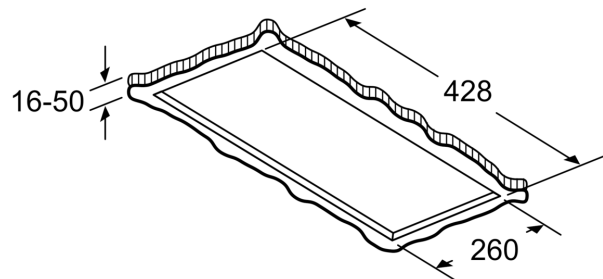

LongLife regenerační sada pro cirk. DIZ0JC5D0

rozměry v mm
cirkulace

A: optimální výkon 700-1500
B: od vrchní hrany mřížky

rozměry v mm
cirkulace

A: optimální výkon 700-1500
B: od vrchní hrany mřížky

rozměry v mm

rozměry v mm