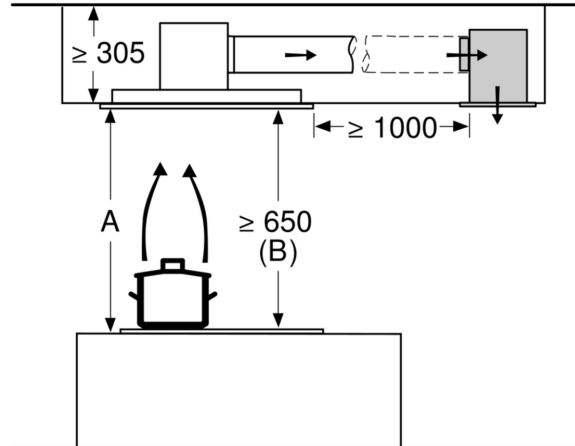

LongLife regenerační sada pro cirk. DIZ0JC2D0

rozměry v mm
cirkulace

A: optimální výkon 700-1500
B: od vrchní hrany mřížky

rozměry v mm
cirkulace

A: optimální výkon 700-1500
B: od vrchní hrany mřížky

rozměry v mm

rozměry v mm