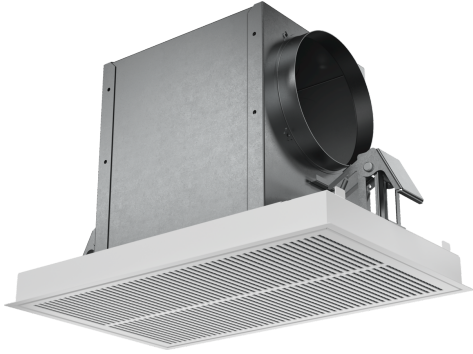

LongLife regenerační sada pro cirk. DIZ0JC2D0

**Externí základní sada pro provoz s
cirkulací s regeneračním LongLife filtrem:
Spolehlivě odstraňuje pachy po dobu až
10 let.**

- regenerační LongLife základní sada, bílá
- barva: bílá
- určeno pro provoz s recirkulací
- do kombinace se stropním odsavačem par
- vícenásobně regenerační uhlíkový cleanAir filtr

Technické údaje

Rozměry zabaleného spotřebice:440 x 400 x 800 mm

Rozměry palety: 195.0 x 80.0 x 120.0

Počet spotřebiců na paletě: 12

EAN: 4242005109371

LongLife regenerační sada pro cirk. DIZ0JC2D0

**Externí základní sada pro provoz s
cirkulací s regeneračním LongLife filtrem:
Spolehlivě odstraňuje pachy po dobu až
10 let.**

Zvláštní příslušenství

- regenerační LongLife základní sada, bílá
- barva: bílá
- určeno pro provoz s recirkulací
- do kombinace se stropním odsavačem par
- vícenásobně regenerační uhlíkový cleanAir filtr
- možnost připojení odtahového potrubí zepředu, ze zhora nebo z boku
- součástí odsavače par: pouzdro s dekoračním panelem a regenerační uhlíkový filtr