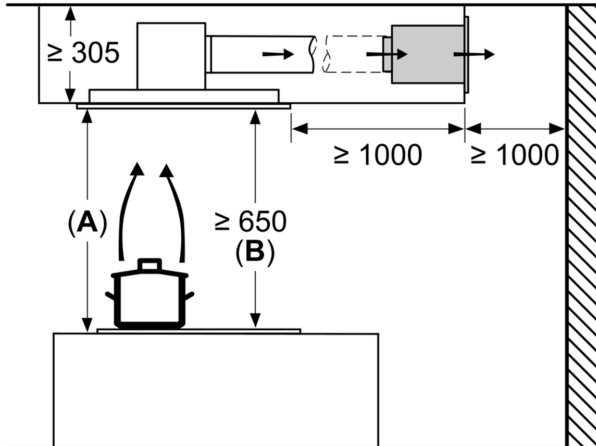

Technické údaje

Rozměry zabaleného spotřebice:440 x 400 x 800 mm

Rozměry palety: 195.0 x 80.0 x 120.0

Počet spotřebiců na paletě: 12

EAN: 4242005109371

LongLife regenerační sada pro cirk. DIZ0JC2D0

**Externí základní sada pro provoz s
cirkulací s regeneračním LongLife filtrem:
Spolehlivě odstraňuje pachy po dobu až
10 let.**

LongLife regenerační sada pro cirk. DIZ0JC2D0

rozměry v mm
cirkulace

A: optimální výkon 700-1500
B: od vrchní hrany mřížky

rozměry v mm
cirkulace

A: optimální výkon 700-1500
B: od vrchní hrany mřížky

rozměry v mm

rozměry v mm