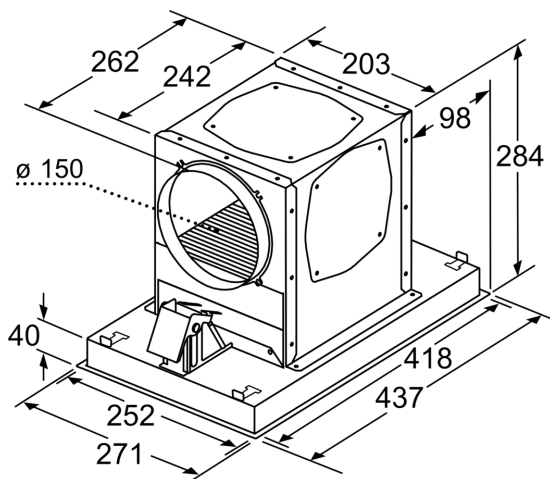

LongLife regenerační sada pro cirk. DIZ0JC2D0

rozměry v mm
cirkulace

A: optimální výkon 700-1500
B: od vrchní hrany mřížky

rozměry v mm
cirkulace

A: optimální výkon 700-1500
B: od vrchní hrany mřížky

rozměry v mm

rozměry v mm