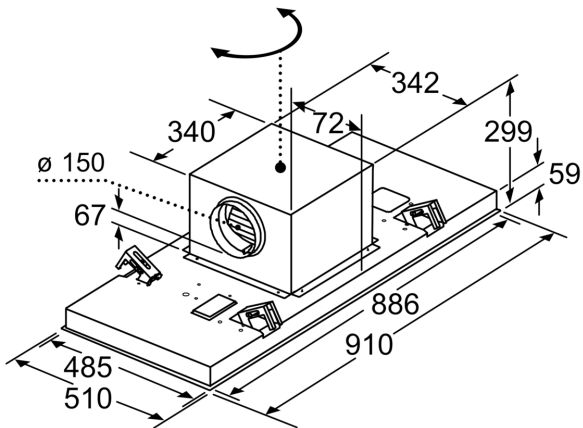

Technické informace

- intenzita světla: 1128 lux
- barevná teplota: 3500 K
- ø odtahové trubky: 150 mm
- příkon: 268 W
- délka připojovacího kabelu se zástrčkou: 1.3 m

Rozměry

- rozměry spotřebiče (ŠxH): 910 x 510 mm
- rozměry pro vestavbu (V x Š x H): 299 x 888 x 487 mm

* Podle nařízení EU 65/2014

**Serie 8, Stropní odsavač par, 90 cm,
Bílá
DRC99PS20**

Výstup ventilátoru lze otočit ve čtyřech směrech

rozměry v mm

rozměry v mm
odvětrání

A: optimální výkon 700-1500
B: od horní hrany nosiče nádob

rozměry v mm