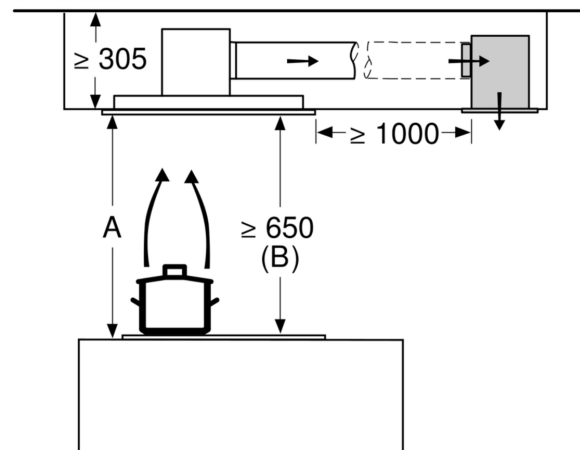

Technické informace

- intenzita světla: 1128 lux
- barevná teplota: 3500 K
- ø odtahové trubky: 150 mm
- příkon: 268 W
- délka připojovacího kabelu se zástrčkou: 1.3 m

Rozměry

- rozměry spotřebiče (ŠxH): 910 x 510 mm
- rozměry pro vestavbu (V x Š x H): 299 x 888 x 487 mm

* Podle nařízení EU 65/2014

**Serie 8, Stropní odsavač par, 90 cm,
Bílá
DRC99PS20**

Výstup ventilátoru lze otočit ve čtyřech směrech

rozměry v mm

rozměry v mm
odvětrání

A: optimální výkon 700-1500
B: od horní hrany nosiče nádob

rozměry v mm
cirkulace

A: optimální výkon 700-1500
B: od vrchní hrany mřížky

rozměry v mm
cirkulace

A: optimální výkon 700-1500
B: od vrchní hrany mřížky

Nemontujte přímo do podhledu ze sádkartónové desky nebo z podobných lehkých stavebních materiálů. Je nutná vhodná nosná konstrukce, která je upevněná do betonového stropu.

rozměry v mm