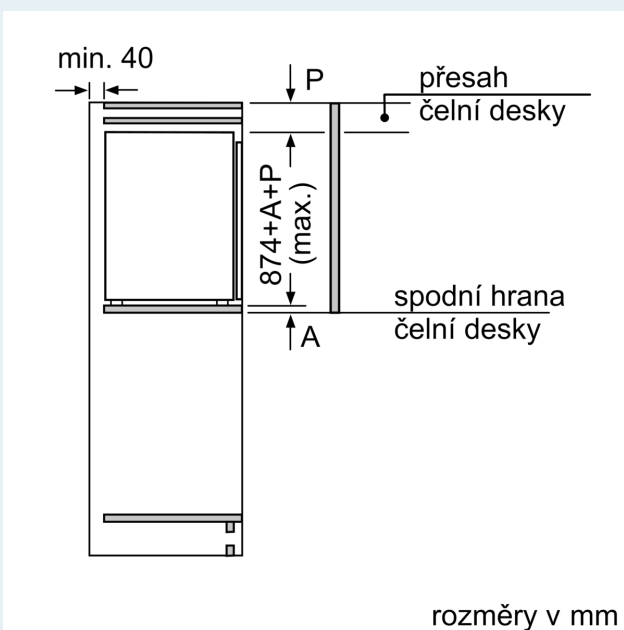

Rozměry

- rozměry spotřebiče (V x Š x H) : 87.4 cm x 55.8 cm x 54.5 cm
- rozměry niky (V x Š x H): 88.0 cm x 56.0 cm x 55.0 cm

Technické informace

- ploché panty, Soft closing: ano
- coolEfficiency
- závěs dveří vpravo, volitelný
- příkon: 90 W
- napětí: 220 - 240 V

iQ500, Vestavná chladnička s mrazicí částí, 88 x 56 cm, Ploché panty KI22LADE0

Rozměrové výkresy

Maximální přípustná hmotnost přední stěny jednotky

Nasazení přední stěny jednotky, která překračuje přípustnou hmotnost, může způsobit poškození a vést k narušení funkčnosti závěsů

Δ Hmotnost
 A: Výška dvířek spotřebiče včetně závěsů v mm
 B: Závěs bez tlumičů, přední stěna jednotky v kg
 C: Závěs s tlumičem, přední stěna jednotky v kg
 D: Další možné zatížení v kg se sadou pro vysokou zátěž

A	B	C	D
1500-1750	22	22	B+5 / C+5
720-1400	19	19	
A1	15	19	
A2	15	19	

Rozměrové výkresy

rozměry v mm

Rozměry v mm

Doporučené rozměry mezer pro plochý závěs

F	R	X
16-19	0-3	2,5
20	0-1	3
	2-3	2,5
21	0-1	3
	2-3	2,5
22	0	4
	1	3,5
	2-3	3