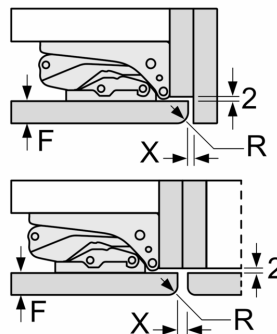

Δ Hmotnost
 A: Výška dvířek spotřebiče včetně závěsů v mm
 B: Závěs bez tlumičů, přední stěna jednotky v kg
 C: Závěs s tlumičem, přední stěna jednotky v kg
 D: Další možné zatížení v kg se sadou pro vysokou zátěž

A	B	C	D
1500-1750	22	22	B+5 / C+5
720-1400	19	19	
A1	15	19	
A2	15	19	

Rozměrové výkresy

rozměry v mm

Rozměry v mm

Doporučené rozměry mezer pro plochý závěs

F	R	X
16-19	0-3	2,5
20	0-1	3
	2-3	2,5
21	0-1	3
	2-3	2,5
22	0	4
	1	3,5
	2-3	3

Rozměry mezer doporučené v tabulce je třeba dodržovat, aby bylo zaručeno bezproblémové otevírání dveří zařízení a nedocházelo k poškození kuchyňského nábytku.