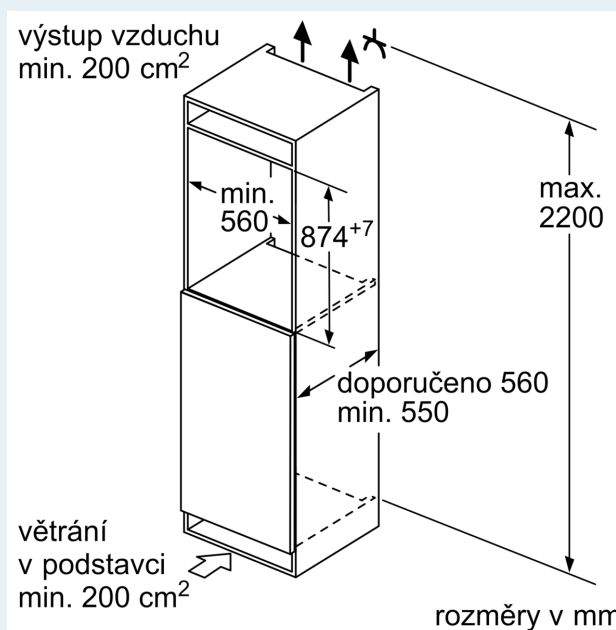

Rozměry

- rozměry spotřebiče (V x Š x H) : 87.4 cm x 55.8 cm x 54.5 cm
- rozměry niky (V x Š x H): 88.0 cm x 56.0 cm x 55.0 cm

Technické informace

- ploché panty, Soft closing: ano
- coolEfficiency
- závěs dveří vpravo, volitelný
- příkon: 90 W
- napětí: 220 - 240 V

iQ500, Vestavná chladnička s mrazicí částí, 88 x 56 cm, Ploché panty KI22LADE0

Rozměrové výkresy

Maximální přípustná hmotnost přední stěny jednotky

Nasazení přední stěny jednotky, která překračuje přípustnou hmotnost, může způsobit poškození a vést k narušení funkčnosti závěsů

Δ Hmotnost
 A: Výška dvířek spotřebiče včetně závěsů v mm
 B: Závěs bez tlumičů, přední stěna jednotky v kg
 C: Závěs s tlumičem, přední stěna jednotky v kg
 D: Další možné zatížení v kg se sadou pro vysokou zátěž

A	B	C	D
1500-1750	22	22	B+5 / C+5
720-1400	19	19	
A1	15	19	
A2	15	19	

Rozměrové výkresy

rozměry v mm

Rozměry v mm

Doporučené rozměry mezer pro plochý závěs

F	R	X
16-19	0-3	2,5
20	0-1	3
	2-3	2,5
21	0-1	3
	2-3	2,5
22	0	4
	1	3,5
	2-3	3