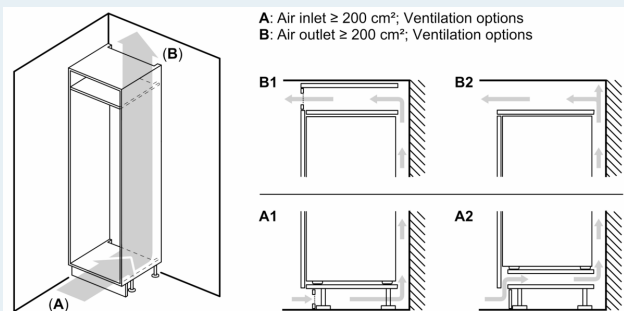

Rozměry

- rozměry spotřebiče (V x Š x H) : 87.4 cm x 55.8 cm x 54.5 cm
- rozměry niky (V x Š x H): 88.0 cm x 56.0 cm x 55.0 cm

Technické informace

- ploché panty, Soft closing: ano
- coolEfficiency
- závěs dveří vpravo, volitelný
- příkon: 90 W
- napětí: 220 - 240 V

iQ500, Vestavná chladnička s mrazicí částí, 88 x 56 cm, Ploché panty KI22LADE0

Rozměrové výkresy

Maximální přípustná hmotnost přední stěny jednotky

Nasazení přední stěny jednotky, která překračuje přípustnou hmotnost, může způsobit poškození a vést k narušení funkčnosti závěsů