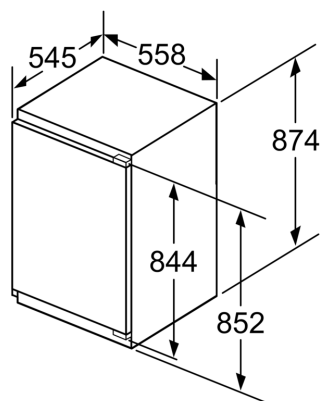

Rozměry

- rozměry spotřebiče (V x Š x H) : 87.4 cm x 55.8 cm x 54.5 cm
- rozměry niky (V x Š x H): 88.0 cm x 56.0 cm x 55.0 cm

Technické informace

- ploché panty, Soft closing: ano
- coolEfficiency
- závěs dveří vpravo, volitelný
- příkon: 90 W
- napětí: 220 - 240 V

iQ500, Vestavná chladnička s mrazicí částí, 88 x 56 cm, Ploché panty KI22LADE0

Rozměrové výkresy

Maximální přípustná hmotnost přední stěny jednotky

Nasazení přední stěny jednotky, která překračuje přípustnou hmotnost, může způsobit poškození a vést k narušení funkčnosti závěsů

Δ Hmotnost
 A: Výška dvířek spotřebiče včetně závěsů v mm
 B: Závěs bez tlumičů, přední stěna jednotky v kg
 C: Závěs s tlumičem, přední stěna jednotky v kg
 D: Další možné zatížení v kg se sadou pro vysokou zátěž

A	B	C	D
1500-1750	22	22	B+5 / C+5
720-1400	19	19	
A1	15	19	
A2	15	19	

Rozměrové výkresy

rozměry v mm

Rozměry v mm

Doporučené rozměry mezer pro plochý závěs

F	R	X
16-19	0-3	2,5
20	0-1	3
	2-3	2,5
21	0-1	3
	2-3	2,5
22	0	4
	1	3,5
	2-3	3