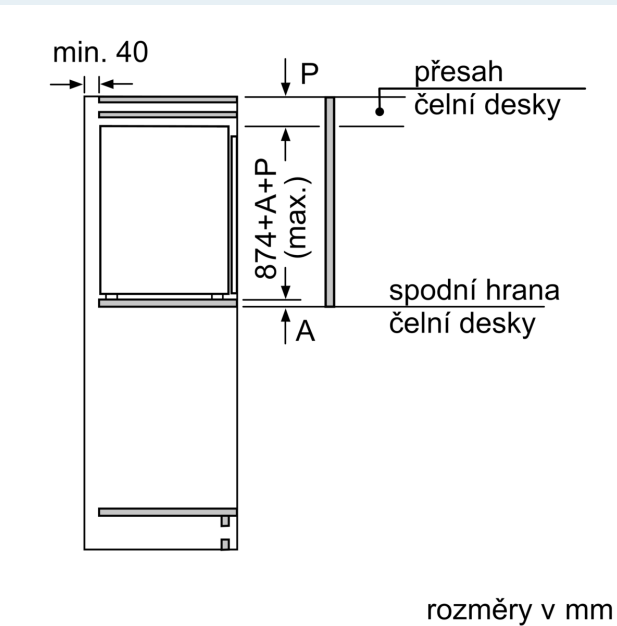

Rozměry

- rozměry spotřebiče (V x Š x H) : 87.4 cm x 55.8 cm x 54.5 cm
- rozměry niky (V x Š x H): 88.0 cm x 56.0 cm x 55.0 cm

Příslušenství

- miska na led

Prostředí a bezpečnost

Instalace

Specifika

Všeobecné informace

iQ500, Vestavný mrazák, 87.4 x 55.8 cm, Ploché panty GI21VADE0

Rozměrové výkresy

Maximální přípustná hmotnost přední stěny jednotky

Nasazení přední stěny jednotky, která překračuje přípustnou hmotnost, může způsobit poškození a vést k narušení funkčnosti závěsů

A: Hmotnost
 A: Výška dvířek spotřebiče včetně závěsů v mm
 B: Závěs bez tlumičů, přední stěna jednotky v kg
 C: Závěs s tlumičem, přední stěna jednotky v kg
 D: Další možné zatížení v kg se sadou pro vysokou zátěž

A	B	C	D
1500-1750	22	22	B+5 / C+5
720-1400	19	19	
A1	15	19	
A2	15	19	

Rozměrové výkresy

rozměry v mm

Rozměry v mm

Doporučené rozměry mezer pro plochý závěs

	F	R	X
16-19	0-3	2,5	
	20	0-1	3
21	2-3	2,5	
	0-1	3	
22	2-3	2,5	
	0	4	
	1	3,5	
	2-3	3	