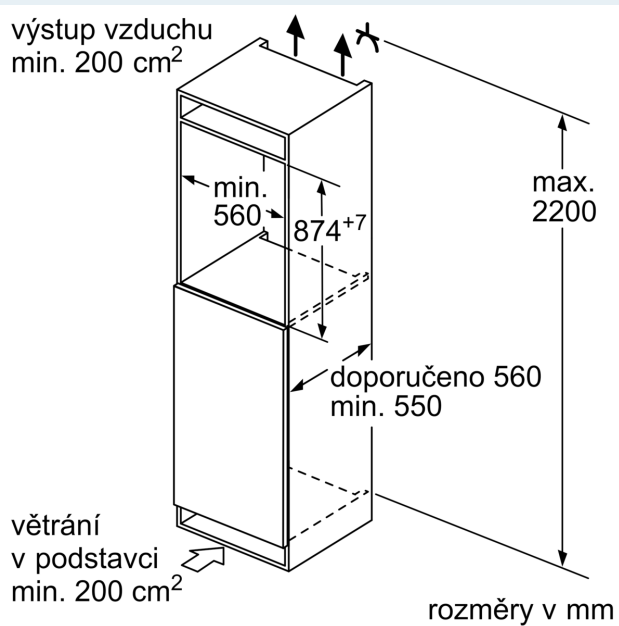

Rozměry

- rozměry spotřebiče (V x Š x H) : 87.4 cm x 55.8 cm x 54.5 cm
- rozměry niky (V x Š x H): 88.0 cm x 56.0 cm x 55.0 cm

Příslušenství

- miska na led

Prostředí a bezpečnost

Instalace

Specifika

Všeobecné informace

iQ500, Vestavný mrazák, 87.4 x 55.8 cm, Ploché panty GI21VADE0

Rozměrové výkresy

Maximální přípustná hmotnost přední stěny jednotky

Nasazení přední stěny jednotky, která překračuje přípustnou hmotnost, může způsobit poškození a vést k narušení funkčnosti závěsů

A: Hmotnost
 A: Výška dvířek spotřebiče včetně závěsů v mm
 B: Závěs bez tlumičů, přední stěna jednotky v kg
 C: Závěs s tlumičem, přední stěna jednotky v kg
 D: Další možné zatížení v kg se sadou pro vysokou zátěž

A	B	C	D
1500-1750	22	22	B+5 / C+5
720-1400	19	19	
A1	15	19	
A2	15	19	

Rozměrové výkresy

rozměry v mm

Rozměry v mm

Doporučené rozměry mezer pro plochý závěs

	F	R	X
16-19	0-3	2,5	
	20	0-1	3
21	2-3	2,5	
	0-1	3	
22	2-3	2,5	
	0	4	
	1	3,5	
	2-3	3	