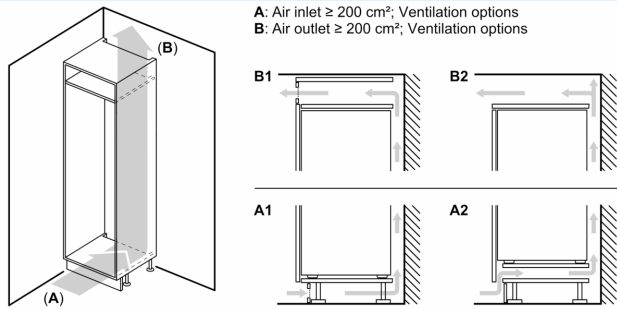

Rozměry

- rozměry spotřebiče (V x Š x H) : 87.4 cm x 55.8 cm x 54.5 cm
- rozměry niky (V x Š x H): 88.0 cm x 56.0 cm x 55.0 cm

Příslušenství

- miska na led

Prostředí a bezpečnost

Instalace

Specifika

Všeobecné informace

iQ500, Vestavný mrazák, 87.4 x 55.8 cm, Ploché panty GI21VADE0

Rozměrové výkresy

Maximální přípustná hmotnost přední stěny jednotky

Nasazení přední stěny jednotky, která překračuje přípustnou hmotnost, může způsobit poškození a vést k narušení funkčnosti závěsů