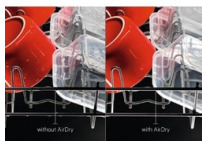

Křehké sklo v bezpečí

Extra výkonné myčky nádobí umí poskytnout sklu jemnou péči. Držáky SoftGrip v horním koši drží sklenice šetrně, a přitom bezpečně na svém místě. Gumové hroty SoftSpikes zabraňují jejich poškrábání nebo poškození.

Specifikace a benefity

Automatické otevření dvířek AirDry

Technologie AirDry díky cirkulaci vzduchu zajišťuje efektivnější sušení a zároveň minimalizuje spotřebu energie. Dvířka myčky se před koncem sušicího cyklu pootevrou o 10 centimetrů, aby mohl dovnitř proudit vzduch, který nádobí dosuší. Už žádné zaschlé kapky.

- Instalace: Vestavná, viditelný ovládací panel
- Kapacita mytí: 9
- 9 programů, 4 teplot(y)
- Mycí programy: 160 minut, 60 minut, 90 minut, Auto, ECO, extra tichý, MachineCare, rychlý 30minutový program, Opláchnutí a čekání
- Systém sušení: AirDry
- Funkce odloženého startu 1-24 hodin
- Vodní senzor detekuje úroveň zašpinění vody a upravuje spotřebu vody
- Indikátor doplnění soli
- Indikace funkcí: indikátor pro leštidlo, sůl, fáze sušení, fáze oplachování, fáze mytí, vybraný program, zpožděný start 1-24h, XtraPower - extra silný, extra hygienický, GlassCare
- Výškově nastavitelný horní košík, dokonce i při plném naložení
- Horní košík má 6 měkkých špiček pro vinné sklenky, 2 měkké špičky, skládací poličky na šálky, plastové madlo
- Dolní košík má 2 foldable tines, Plastic handle

Dvojitě sprchovací rameno je účinné v každém koutě

Dvě sprchovací ramena zajišťují maximální pokrytí vnitřního prostoru myčky vodou. Rotující ostřikovače posílají proudy vody do všech rohů dolního i horního koše. Na dokonalé výsledky mytí nádobí se tak můžete spolehnout.