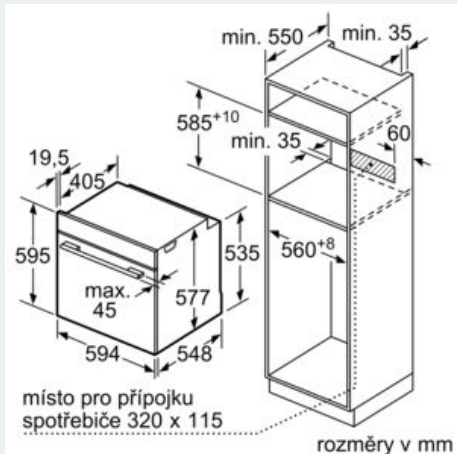

iQ700, Vestavná kombinovaná parní trouba, 60 x 60 cm, nerez HS658GXS7

Rozměrové výkresy

Pokud je spotřebič vestavěn pod varnou deskou, musí být dodržena následující tloušťka pracovní desky (příp. včetně nosné konstrukce).

Typ varné desky	min. tloušťka pracovní desky	
indukční varná deska	nasazená	v rovině
	37 mm	38 mm
celoplošná indukční varná deska	47 mm	48 mm
plynová varná deska	30 mm	38 mm
elektrická varná deska	27 mm	30 mm