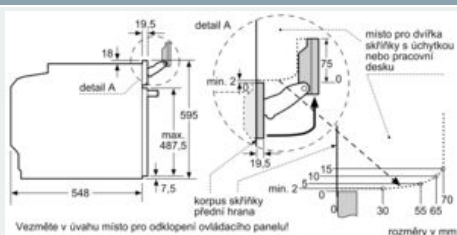

iQ700, Vestavná kombinovaná parní trouba, 60 x 60 cm, nerez HS658GXS7

Rozměrové výkresy

Pokud je spotřebič vestavěn pod varnou deskou, musí být dodržena následující tloušťka pracovní desky (příp. včetně nosné konstrukce).

Typ varné desky	min. tloušťka pracovní desky	
indukční varná deska	nasazená	v rovině
	37 mm	38 mm
celoplošná indukční varná deska	47 mm	48 mm
plynová varná deska	30 mm	38 mm
elektrická varná deska	27 mm	30 mm