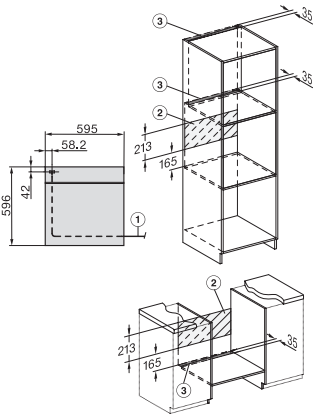

H 7262 BP

Pečicí trouba

s textovým displejem, pokrmovým teploměrem a pyrolýzou

- Textový displej se senzorovým ovládáním – DirectSensor S
- Minimální náročnost čištění – pyrolýza
- Zcela snadno k dokonalému výsledku – Automatické programy
- Dostatek místa a flexibilita – objem ohřev. prost. 76 l na 5 úr.
- Snadná obsluha na všech úrovních – výsuvné pojezdy FlexiClip

H 7262 BP  
 Pečící trouba  
 s textovým displejem, pokrmovým teploměrem a pyrolýzou

installation H7000 XL, installation drawing

installation H7000 XL, installation drawing, GB, AU

side view H7000 XL, installation drawings

built-in H7000 XL, installation drawing

Installation H7000 XL underframe, installation drawings

H7000 handle, glass, installation drawings

Installation H7000 BM XL, installation drawings

side view H7000 XL build-under, installation drawing