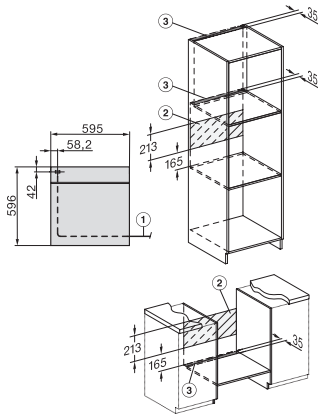

H 7262 BP

Pečicí trouba

s textovým displejem, pokrmovým teploměrem a pyrolýzou

- Textový displej se senzorovým ovládáním – DirectSensor S
- Minimální náročnost čištění – pyrolýza
- Zcela snadno k dokonalému výsledku – Automatické programy
- Dostatek místa a flexibilita – objem ohřev. prost. 76 l na 5 úr.
- Snadná obsluha na všech úrovních – výsuvné pojezdy FlexiClip

EAN: 4002516360995 / Číslo materiálu: 11581230 / Číslo starého materiálu: 22726225D

<b>Provedení a design</b>	
Vestavná pečicí trouba	•
Barva	Obsidian černá
VitroLine	•
<b>Uživatelské výhody</b>	
Rychloohřev	•
Pokrmový teploměr	s kabelem
<b>Provozní způsoby</b>	
Rozmrazování	•
Automatické programy	•
Pečicí automatika	•
Horký vzduch Eco	•
Gril	•
Horký vzduch plus	•
Intenzivní pečení	•
Horní/spodní pečení	•
Spodní pečení	•
Grilování s cirkulací	•
<b>Komfort při obsluze</b>	
Displej	DirectSensor S
SoftOpen	•
SoftClose	•
MultiLingua	•
Zobrazení denního času	•
Kuchyňský budík	•
Programování začátku přípravy	•
Programování konce přípravy	•
Nastavení délky přípravy	•
Ukazatel aktuální teploty	•
Ukazatel požadované teploty	•
Signální tón při dosažení požadované teploty	•
Navrhovaná teplota	•
Individuální nastavení	•
<b>Hospodárnost a udržitelnost</b>	
Třída energetické účinnosti (A+++ – D)	A+
<b>Komfort při údržbě</b>	
Pyrolytické samočištění	•
Katalyzátor	•
Sklopné grilovací těleso	•
Dvířka CleanGlass	•
<b>Bezpečnost</b>	
Systém chlazení přístroje s vlažnou čelní stěnou	•
Bezpečnostní vypínání	•
Zablokování zprovoznění	•
Zablokování dvířek během pyrolýzy	•
<b>Technické údaje</b>	
Objem ohřevného prostoru v l	76
Počet úrovní zasunutí	5
Počet úrovní zasunutí, ohřevný prostor 1	5
Počet úrovní zasunutí, ohřevný prostor 2	5

H 7262 BP  
 Pečící trouba  
 s textovým displejem, pokrmovým teploměrem a pyrolýzou

installation H7000 XL, installation drawing

installation H7000 XL, installation drawing, GB, AU

side view H7000 XL, installation drawings