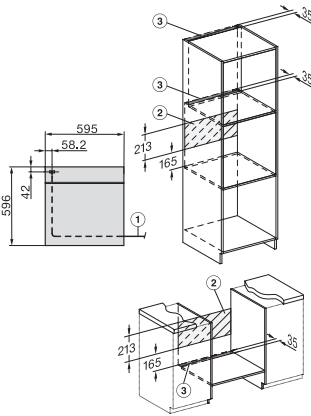

H 7262 B  
Pečicí trouba  
s textovým displejem, pokrmovým teploměrem a úpravou PerfectClean

EAN: 4002516361008 / Číslo materiálu: 11581250 / Číslo starého materiálu: 22726234D

Počet úrovní zasunutí, ohřevný prostor 2	5
Označení úrovní zasunutí	•
Osvětlení ohřevného prostoru	1x halogenové
Teploty ve °C	30–300
Minimální teploty ve °C	30
Maximální teploty ve °C	300
Minimální šířka výklenku v mm	560
Maximální šířka výklenku v mm	568
Minimální výška výklenku v mm	590
Maximální výška výklenku v mm	595
Hloubka výklenku v mm	550
Šířka přístroje v mm	595
Výška přístroje v mm	596
Hloubka přístroje v mm	568
Hmotnost v kg	42,0
Celkový příkon v kW	3,50
Napětí ve V	220-240
Frekvence v Hz	50
Jištění v A	16
Počet fází	1
Připojovací kabel se zástrčkou	•
Délka elektrického přívodního kabelu v m	1,50
Výměna svítidel	Zákazník
<b>Dodávané příslušenství</b>	
Pečicí plech s úpravou PerfectClean	1
Univerzální plech s úpravou PerfectClean	1
Pečicí rošt s úpravou PerfectClean	1
Výsuvné pojezdy FlexiClip s úpravou PerfectClean (pár)	1
Kabelový pokrmový teploměr	1
Vyjímatelné postranní mřížky s úpravou PerfectClean (pár)	1
<b>Dostupné jazyky displeje</b>	
Dostupné jazyky displeje díky funkci MultiLingua	bahasa malaysia, dansk, deutsch, english, español, français, hrvatski, italiano, magyar, nederlands, norsk, polski, portugês, русский, română, slovenčina, slovenščina, srpski, suomi, svenska, türkçe, українська, čeština, ελληνικά,

H 7262 B  
 Pečící trouba  
 s textovým displejem, pokrmovým teploměrem a úpravou PerfectClean

installation H7000 XL, installation drawing

installation H7000 XL, installation drawing, GB, AU

side view H7000 XL, installation drawings