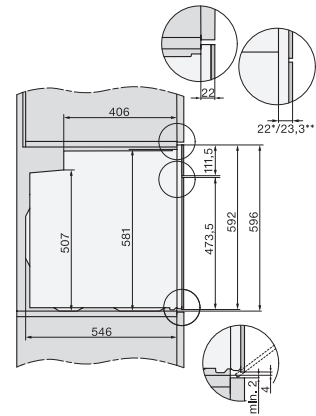

side view H7000 XL, installation drawings