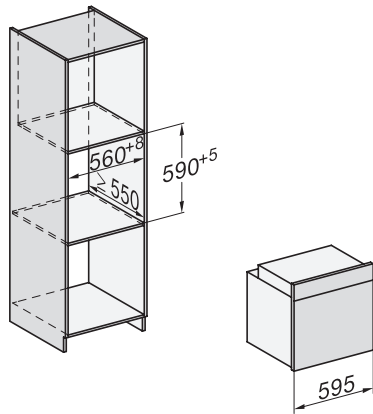

H 7262 B  
 Pečící trouba  
 s textovým displejem, pokrmovým teploměrem a úpravou PerfectClean

installation H7000 XL, installation drawing

installation H7000 XL, installation drawing, GB, AU

side view H7000 XL, installation drawings