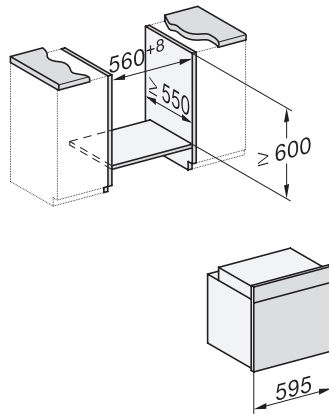

H226x-1B/BP/E/EP/I/IP, H2x6xB/BP, H7x6xB/BP/BPX, installation drawings