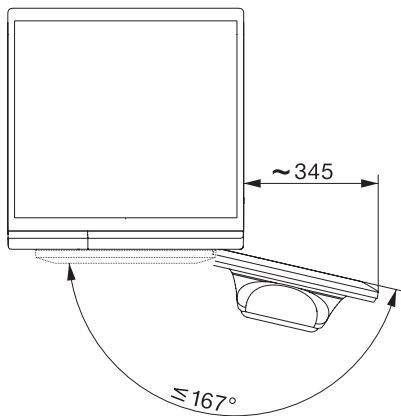

WTR870WPM PWash&TDos 8/5kg
Pračka se sušičkou WT1:

EAN: 4002516368793 / Číslo materiálu: 11588310 /
Číslo starého materiálu: 11TR8704OER

Bavlna se šípkou	•
Snadno ošetřovatelné	•
Jemné prádlo	•
Košile	•
Hedvábí	•
Vlna	•
Expres	•
Tmavé prádlo	•
Jeans	•
Outdoor	•
Impregnace	•
Sportovní prádlo	•
Sportovní obuv	•
Polštář standardní	•
Bavlna – hygiena	•
Nové textilie	•
Studený vzduch	•
Teplý vzduch	•
Osvěžení	•
Konečná úprava párou	•
Extra funkce praní	
Krátký	•
Odmočení	•
Předepírání	•
Více vody	•
Extra máchání	•
Předžehlení párou	•
Bzučák	•
AllergoWash	•
Single	•
Extra funkce sušení	
Ochrana proti pomačkání	•
Bezpečnost	
Systém ochrany proti poškození vodou	Waterproof-Metal
PIN kód	•
Optické rozhraní	•
Technické údaje	
Rozměry v mm (šířka)	596
Rozměry v mm (výška)	850
Rozměry v mm (hloubka)	637
Hloubka přístroje s otevřenými dvířky v mm	1055
Hmotnost v kg	98
Celkový příkon v kW	2,10-2,40
Napětí ve V	220-240
Jištění v A	10
Frekvence v Hz	50
Délka elektrického přívodního kabelu v m	2

WTR870WPM PWash&TDos 8/5kg
Pračka se sušičkou WT1:

WT1 8/5 kg, installation drawing, slanted facia or straight facia, measures in mm

WT1 8/5 kg, drawing, slanted facia or straight facia, measures in mm

WT1 8/5 kg, drawing, slanted facia or straight facia, measures in mm

WT1 8/5 kg, drawing, slanted facia or straight facia, measures in mm