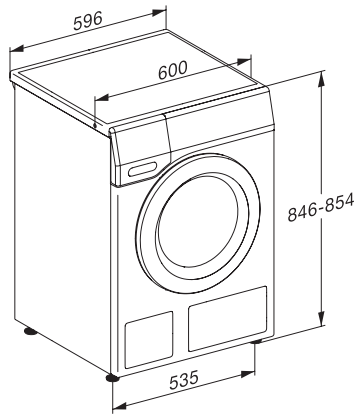

WTR870WPM PWash&TDos 8/5kg
Pračka se sušičkou WT1:

EAN: 4002516368793 / Číslo materiálu: 11588310 /
Číslo starého materiálu: 11TR8704OER

Bavlna se šípkou	•
Snadno ošetřovatelné	•
Jemné prádlo	•
Košile	•
Hedvábí	•
Vlna	•
Expres	•
Tmavé prádlo	•
Jeans	•
Outdoor	•
Impregnace	•
Sportovní prádlo	•
Sportovní obuv	•
Polštář standardní	•
Bavlna – hygiena	•
Nové textilie	•
Studený vzduch	•
Teplý vzduch	•
Osvěžení	•
Konečná úprava párou	•
Extra funkce praní	
Krátký	•
Odmočení	•
Předepírání	•
Více vody	•
Extra máchání	•
Předžehlení párou	•
Bzučák	•
AllergoWash	•
Single	•
Extra funkce sušení	
Ochrana proti pomačkání	•
Bezpečnost	
Systém ochrany proti poškození vodou	Waterproof-Metal
PIN kód	•
Optické rozhraní	•
Technické údaje	
Rozměry v mm (šířka)	596
Rozměry v mm (výška)	850
Rozměry v mm (hloubka)	637
Hloubka přístroje s otevřenými dvířky v mm	1055
Hmotnost v kg	98
Celkový příkon v kW	2,10-2,40
Napětí ve V	220-240
Jištění v A	10
Frekvence v Hz	50
Délka elektrického přívodního kabelu v m	2

WTR870WPM PWash&TDos 8/5kg
Pračka se sušičkou WT1:

WT1 8/5 kg, installation drawing, slanted facia or straight facia, measures in mm

WT1 8/5 kg, drawing, slanted facia or straight facia, measures in mm

WT1 8/5 kg, drawing, slanted facia or straight facia, measures in mm

WT1 8/5 kg, drawing, slanted facia or straight facia, measures in mm