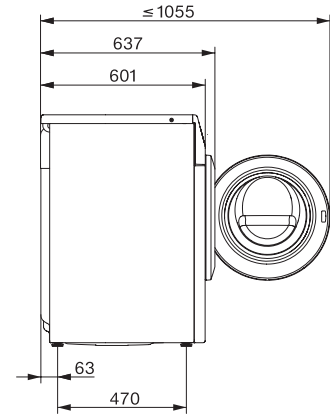

WTR870WPM PWash&TDos 8/5kg
Pračka se sušičkou WT1:

EAN: 4002516368793 / Číslo materiálu: 11588310 /
Číslo starého materiálu: 11TR8704OER

Bavlna se šípkou	•
Snadno ošetřovatelné	•
Jemné prádlo	•
Košile	•
Hedvábí	•
Vlna	•
Expres	•
Tmavé prádlo	•
Jeans	•
Outdoor	•
Impregnace	•
Sportovní prádlo	•
Sportovní obuv	•
Polštář standardní	•
Bavlna – hygiena	•
Nové textilie	•
Studený vzduch	•
Teplý vzduch	•
Osvěžení	•
Konečná úprava párou	•
Extra funkce praní	
Krátký	•
Odmočení	•
Předepírání	•
Více vody	•
Extra máchání	•
Předžehlení párou	•
Bzučák	•
AllergoWash	•
Single	•
Extra funkce sušení	
Ochrana proti pomačkání	•
Bezpečnost	
Systém ochrany proti poškození vodou	Waterproof-Metal
PIN kód	•
Optické rozhraní	•
Technické údaje	
Rozměry v mm (šířka)	596
Rozměry v mm (výška)	850
Rozměry v mm (hloubka)	637
Hloubka přístroje s otevřenými dvířky v mm	1055
Hmotnost v kg	98
Celkový příkon v kW	2,10-2,40
Napětí ve V	220-240
Jištění v A	10
Frekvence v Hz	50
Délka elektrického přívodního kabelu v m	2

WTR870WPM PWash&TDos 8/5kg
Pračka se sušičkou WT1:

WT1 8/5 kg, installation drawing, slanted facia or straight facia, measures in mm

WT1 8/5 kg, drawing, slanted facia or straight facia, measures in mm

WT1 8/5 kg, drawing, slanted facia or straight facia, measures in mm

WT1 8/5 kg, drawing, slanted facia or straight facia, measures in mm