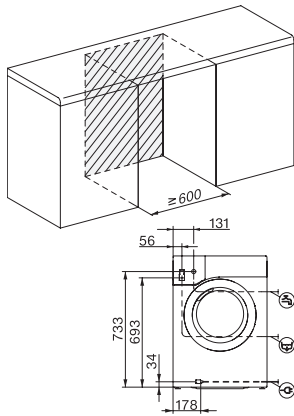

WTR870WPM PWash&TDos 8/5kg
Pračka se sušičkou WT1:

EAN: 4002516368793 / Číslo materiálu: 11588310 /
Číslo starého materiálu: 11TR8704OER

Bavlna se šípkou	•
Snadno ošetřovatelné	•
Jemné prádlo	•
Košile	•
Hedvábí	•
Vlna	•
Expres	•
Tmavé prádlo	•
Jeans	•
Outdoor	•
Impregnace	•
Sportovní prádlo	•
Sportovní obuv	•
Polštář standardní	•
Bavlna – hygiena	•
Nové textilie	•
Studený vzduch	•
Teplý vzduch	•
Osvěžení	•
Konečná úprava párou	•
Extra funkce praní	
Krátký	•
Odmočení	•
Předepírání	•
Více vody	•
Extra máchání	•
Předžehlení párou	•
Bzučák	•
AllergoWash	•
Single	•
Extra funkce sušení	
Ochrana proti pomačkání	•
Bezpečnost	
Systém ochrany proti poškození vodou	Waterproof-Metal
PIN kód	•
Optické rozhraní	•
Technické údaje	
Rozměry v mm (šířka)	596
Rozměry v mm (výška)	850
Rozměry v mm (hloubka)	637
Hloubka přístroje s otevřenými dvířky v mm	1055
Hmotnost v kg	98
Celkový příkon v kW	2,10-2,40
Napětí ve V	220-240
Jištění v A	10
Frekvence v Hz	50
Délka elektrického přívodního kabelu v m	2

WTR870WPM PWash&TDos 8/5kg
Pračka se sušičkou WT1:

WT1 8/5 kg, installation drawing, slanted facia or straight facia, measures in mm

WT1 8/5 kg, drawing, slanted facia or straight facia, measures in mm

WT1 8/5 kg, drawing, slanted facia or straight facia, measures in mm

WT1 8/5 kg, drawing, slanted facia or straight facia, measures in mm