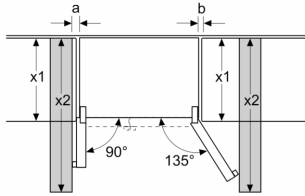

**Serie | 6, Americká chladnička side by side, 178.7 x 90.8 cm, Nerez (s povrchem proti otiskům prstů)
KAD93AIEP**

rozměry v mm

x1 (hloubka jednotky)	a	b
600	20	26