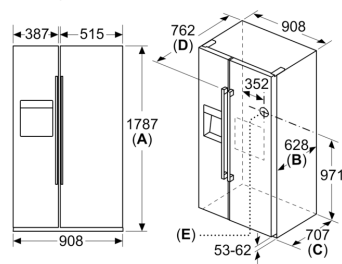

#### Všeobecné informace

**Serie | 6, Americká chladnička side by side, 178.7 x 90.8 cm, Nerez (s povrchem proti otiskům prstů)  
KAD93AIEP**

rozměry v mm

| x1 (hloubka jednotky) | a  | b  |
|-----------------------|----|----|
| 600                   | 20 | 26 |

rozměry v mm

| specifikace |                                               |
|-------------|-----------------------------------------------|
| <b>A</b>    | Přední strana je nastavitelná od 1783 do 1792 |
| <b>B</b>    | hloubka skříňky                               |
| <b>C</b>    | Hloubka včetně dvířek, bez madla              |
| <b>D</b>    | Hloubka včetně dvířek, s madlem               |
| <b>E</b>    | přípojka vody na spotřebiči                   |