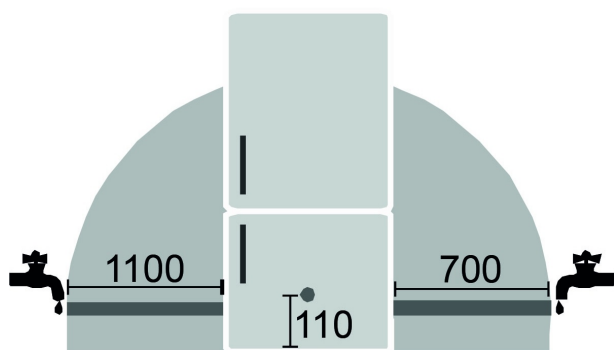

Technický výkres

SWTNes 4285

Výrobky a jejich údaje jsou inscenovány pro reklamní účely. Přestože je vynaloženo veškeré úsilí na zajištění správnosti všech údajů a informací v tomto letáku, společnost Liebherr si vyhrazuje právo na změny bez předchozího upozornění. Pokud jsou skutečné rozměry, technické údaje a výkon spotřebiče rozhodující, doporučujeme vám, abyste se seznámili s návodem k instalaci, který je přiložen k danému spotřebiči. Společnost Liebherr neručí za případné škody. (15.12.2023)