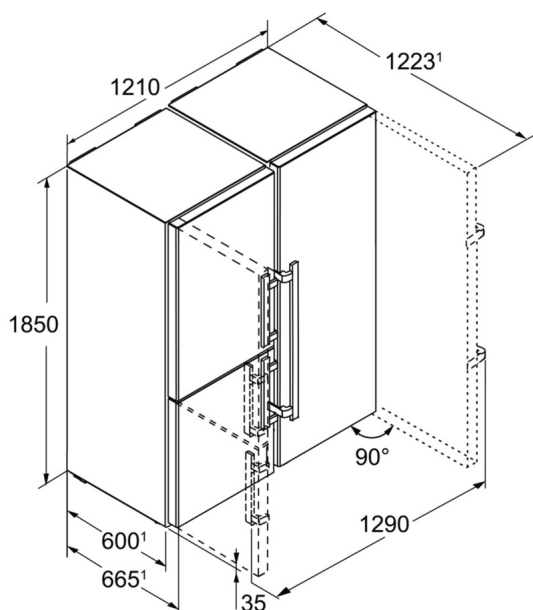

Technický výkres

SWTNes 4285

Výrobky a jejich údaje jsou inscenovány pro reklamní účely. Přestože je vynaloženo veškeré úsilí na zajištění správnosti všech údajů a informací v tomto letáku, společnost Liebherr si vyhrazuje právo na změny bez předchozího upozornění. Pokud jsou skutečné rozměry, technické údaje a výkon spotřebiče rozhodující, doporučujeme vám, abyste se seznámili s návodem k instalaci, který je přiložen k danému spotřebiči. Společnost Liebherr neručí za případné škody. (15.12.2023)