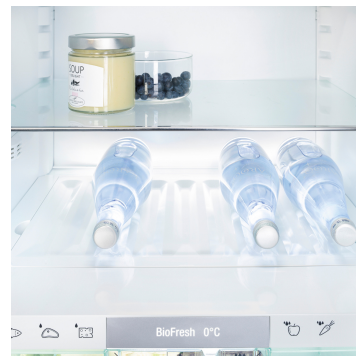

BioFresh-Plus

BioFresh-Plus s oddělenou elektronikou nabízí ještě více flexibility pro individuální udržování zásob potravin: Při skladování ryb tak lze snížit teplotu v horní přihrádce na $-2\text{ }^{\circ}\text{C}$. Společně s nastavením DrySafe tak zůstávají ryby a plody moře ještě déle čerstvé.

Univerzální polička na lahve

Moderním a jedinečným detailem výbavy u všech modelů s BioFresh je univerzální úložná police. Její jedinečnost spočívá ve dvou variantách využití, dle momentální potřeby. První varianta umožňuje bezpečné uložení lahví různých průměrů a velikostí na plastový povrch s profilovaným dnem. Druhá varianta nabízí hladkou skleněnou odkládací plochu. Oba záměnné povrchy jsou součástí univerzální úložné police.