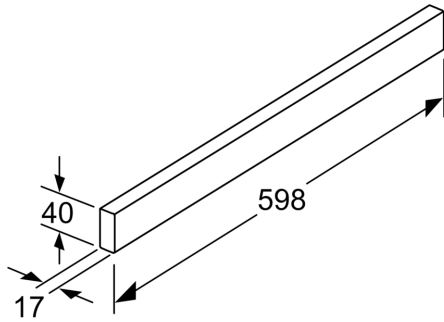

Příslušenství pro odsavače par DSZ4685

• vhodné pro teleskopické odsavače par o šířce 60 cm

Technické údaje

Rozměry zabaleného spotřebice: 70 x 120 x 700 mm
Rozměry palety: 185.0 x 80.0 x 120.0
Množství obalu na kartón: 9
Počet spotřebičů na paletě: 189
Hmotnost netto: 0.2 kg
Hmotnost brutto: 0.6 kg
EAN: 4242005237456

Příslušenství pro odsavače par DSZ4685

Zvláštní příslušenství

- vhodné pro teleskopické odsavače par o šířce 60 cm

Příslušenství pro odsavače par
DSZ4685

rozměry v mm