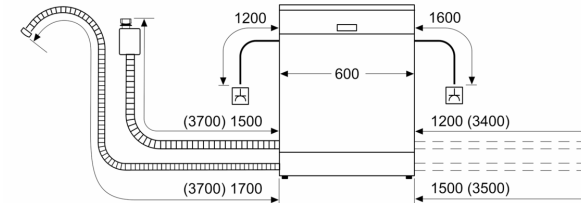

Příslušenství

- rozměry spotřebiče (V x Š x H): 81.5 x 59.8 x 57.3 cm

* záruční podmínky najdete na <https://www.bosch-home.com/cz/servis/zarucni-podminky>

¹ stupnice tříd energetické účinnosti od A do G

Serie 2, Vestavná myčka nádobí, 60 cm, nerez SMI2ITS27E

rozměry v mm

⚡ zásuvka
() hodnoty s prodlužovací sadou

rozměry v mm