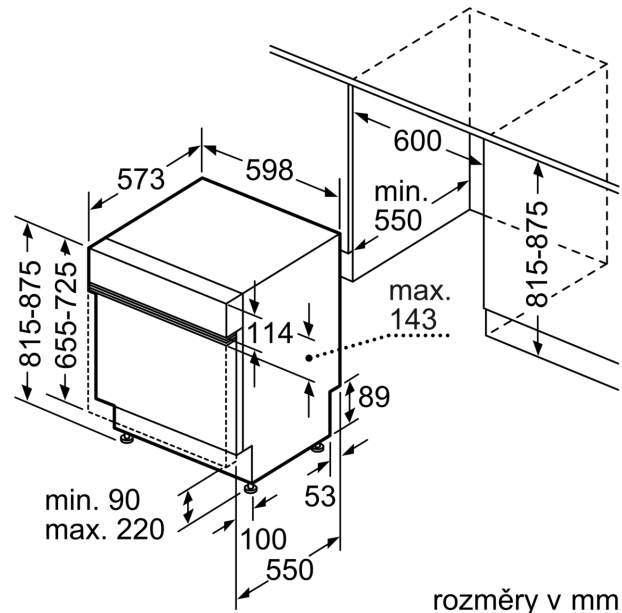

Technické údaje

Třída energetické účinnosti:	E
Spotřeba energie na 100 cyklů Eko program:	92 kWh
Maximální počet sad nádobí:	12
Spotřeba vody pro ekologický program v litrech na cyklus:	10.5 l
Doba trvání programu:	4:30 h
Emise hluku šířeného vzduchem:	50 dB(A) re 1 pW
Třída emisí hluku šířeného vzduchem:	C
Konstrukce:	Vestavné
Výška bez pracovní desky:	0 mm
Rozměry spotřebiče:	815 x 598 x 573 mm
Požadovaná velikost otvoru pro instalaci (v x š x h):	815-875 x 600 x 550 mm
Hloubka při otevřených dvířkách:	1150 mm
Výškově nastavitelné nožičky:	ano - všechny zepředu
Max. výškové nastavení nožiček:	60 mm
Výškově nastavitelný sokl:	horizontální a vertikální
Hmotnost netto:	31.1 kg
Hmotnost brutto:	33.2 kg
příkon:	2400 W
Jištění:	10 A
Napětí:	220-240 V
Frekvence:	50; 60 Hz
Délka přívodního kabelu:	175.0 cm
Typ zástrčky:	zalitá zástrčka s uzemněním
Délka přívodní hadice:	165 cm
Délka odpadní hadice:	190 cm
EAN:	4242005181476
Způsob montáže:	Vestavné

Příslušenství

- rozměry spotřebiče (V x Š x H): 81.5 x 59.8 x 57.3 cm

* záruční podmínky najdete na <https://www.bosch-home.com/cz/servis/zarucni-podminky>

¹ stupnice tříd energetické účinnosti od A do G

Serie 2, Vestavná myčka nádobí, 60 cm, nerez SMI2ITS27E

rozměry v mm

⚡ zásuvka
() hodnoty s prodlužovací sadou

rozměry v mm