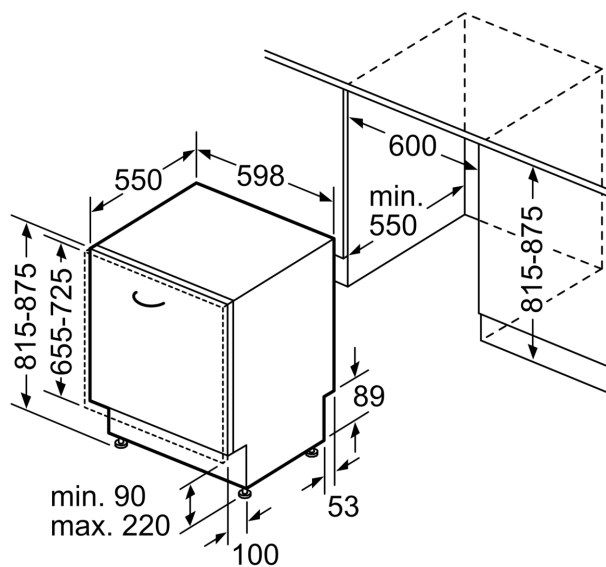

Příslušenství

- rozměry spotřebiče (V x Š x H): 81.5 x 59.8 x 55 cm

* záruční podmínky najdete na
<https://www.bosch-home.com/cz/servis/zarucni-podminky>

¹ stupnice tříd energetické účinnosti od A do G

Serie 2, Plně vestavná myčka nádobí, 60 cm SMV2ITX22E

rozměry v mm

⚡ zásuvka
() hodnoty s prodlužovací sadou

rozměry v mm