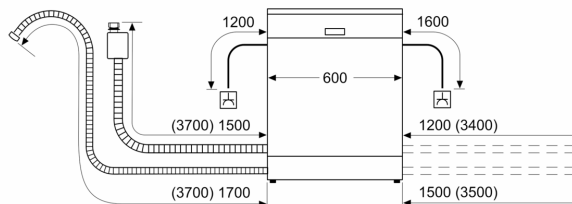

Technické údaje

Třída energetické účinnosti:	E
Spotřeba energie na 100 cyklů Eko program:	92 kWh
Maximální počet sad nádobí:	12
Spotřeba vody pro ekologický program v litrech na cyklus:	10.5 l
Doba trvání programu:	4:30 h
Emise hluku šířeného vzduchem:	48 dB(A) re 1 pW
Třída emisí hluku šířeného vzduchem:	C
Konstrukce:	Vestavné
Výška bez pracovní desky:	0 mm
Rozměry spotřebiče:	815 x 598 x 550 mm
Požadovaná velikost otvoru pro instalaci (v x š x h):	815-875 x 600 x 550 mm
Hloubka při otevřených dvířkách:	1150 mm
Výškově nastavitelné nožičky:	ano - všechny zepředu
Max. výškové nastavení nožiček:	60 mm
Výškově nastavitelný sokl:	horizontální a vertikální
Hmotnost netto:	31.6 kg
Hmotnost brutto:	33.8 kg
příkon:	2400 W
Jištění:	10 A
Napětí:	220-240 V
Frekvence:	50; 60 Hz
Index oprav:	8.7
Délka přívodního kabelu:	175.0 cm
Typ zástrčky:	zalitá zástrčka s uzemněním
Délka přívodní hadice:	165 cm
Délka odpadní hadice:	190 cm
EAN:	4242005207220
Způsob montáže:	Plně vestavné

Příslušenství

- rozměry spotřebiče (V x Š x H): 81.5 x 59.8 x 55 cm

* záruční podmínky najdete na
<https://www.bosch-home.com/cz/servis/zarucni-podminky>

¹ stupnice tříd energetické účinnosti od A do G

Serie 2, Plně vestavná myčka nádobí, 60 cm SMV2ITX22E

rozměry v mm

⚡ zásuvka
() hodnoty s prodlužovací sadou

rozměry v mm