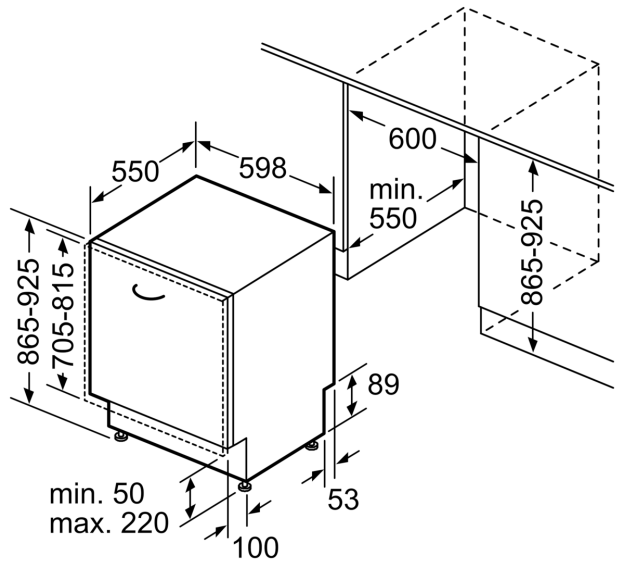

- Vario panty
- systém šetrného mytí skla
- vč. ochrany pracovní desky před párou

Příslušenství

- rozměry spotřebiče (V x Š x H): 86.5 x 59.8 x 55 cm

* záruční podmínky najdete na

<https://www.bosch-home.com/cz/servis/zarucni-podminky>

rozměry v mm

⚡ zásuvka
() hodnoty s prodlužovací sadou

rozměry v mm