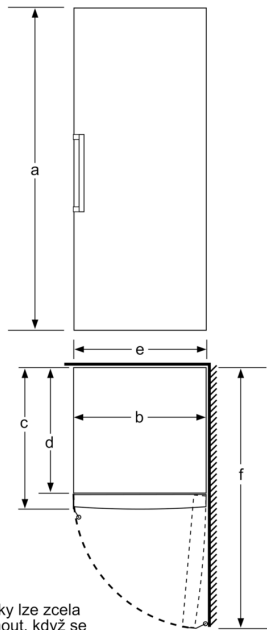

**Serie 6, Volně stojící mrazák, 176 x 70 cm, Bílá
GSN54AVDV**

Zásuvky lze zcela vytáhnout, když se spotřebič umístí přímo ke stěně.

	a	b	c	d	e	f
KSW36, GSD36	187					
KSV36, KSF36, GSN36, GSV36	186					
KSV33, GSN33, GSV33	176	60	65	58	60	119,5
KSV29, GSN29, GSV29	161					
GSV24	146					
GSN51	161					
GSN54	176	70	78	70	70	142
GSN58	191					

a výška
b šířka
c hloubka při zavřených dvířkách bez madla a bez distančního dílu
d hloubka skříňky bez distančního dílu
e šířka při otevřených dvířkách bez madla
f hloubka při otevřených dvířkách bez madla a bez distančního dílu

rozměry v cm