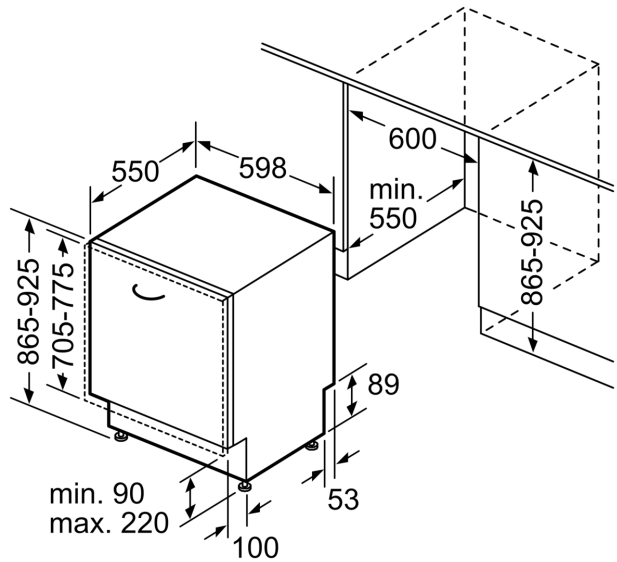

#### Příslušenství

- rozměry spotřebiče (V x Š x H): 86.5 x 59.8 x 55 cm

\* záruční podmínky najdete na

<https://www.bosch-home.com/cz/servis/zarucni-podminky>

<sup>1</sup> stupnice tříd energetické účinnosti od A do G

rozměry v mm

⚡ zásuvka  
( ) hodnoty s prodlužovací sadou

rozměry v mm