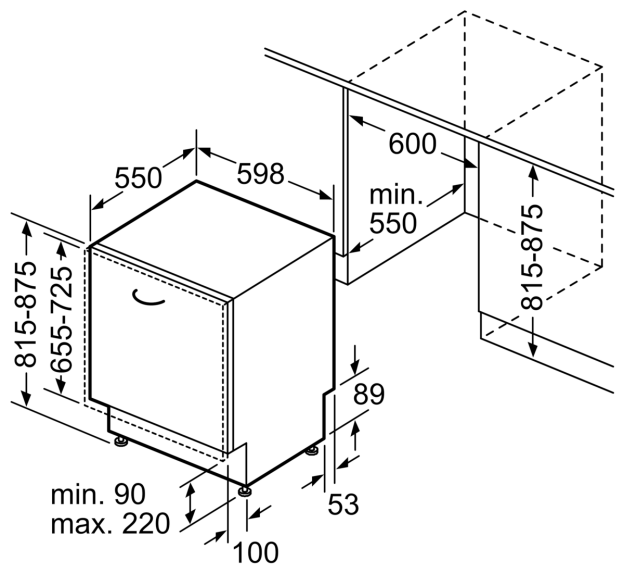

Technické údaje

Třída energetické účinnosti:	D
Spotřeba energie na 100 cyklů Eko program:	85 kWh
Maximální počet sad nádobí:	14
Spotřeba vody pro ekologický program v litrech na cyklus:	9.5 l
Doba trvání programu:	4:55 h
Emise hluku šířeného vzduchem:	44 dB(A) re 1 pW
Třída emisí hluku šířeného vzduchem:	B
Konstrukce:	Vestavné
Výška bez pracovní desky:	0 mm
Rozměry spotřebiče:	815 x 598 x 550 mm
Požadovaná velikost otvoru pro instalaci (v x š x h):815-875 x 600 x 550 mm
Hloubka při otevřených dvířkách:	1150 mm
Výškově nastavitelné nožičky:	ano - všechny zepředu
Max. výškové nastavení nožiček:60 mm
Výškově nastavitelný sokl:	horizontální a vertikální
Hmotnost netto:	35.6 kg
Hmotnost brutto:	37.5 kg
příkon:	2400 W
Jištění:	10 A
Napětí:	220-240 V
Frekvence:	50; 60 Hz
Index oprav:	9.1
Délka přívodního kabelu:	175.0 cm
Typ zástrčky:	zalitá zástrčka s uzemněním
Délka přívodní hadice:	165 cm
Délka odpadní hadice:	190 cm
EAN:	4242005173808
Způsob montáže:	Plně vestavné

- vč. násypky na sůl
- vč. ochrany pracovní desky před párou

Příslušenství

- rozměry spotřebiče (V x Š x H): 81.5 x 59.8 x 55 cm

* záruční podmínky najdete na

<https://www.bosch-home.com/cz/servis/zarucni-podminky>

rozměry v mm

⚡ zásuvka
() hodnoty s prodlužovací sadou

rozměry v mm