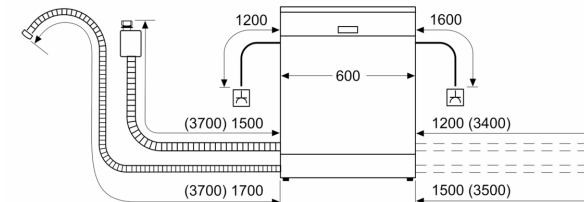

- vč. násypky na sůl
- vč. ochrany pracovní desky před párou

Příslušenství

- rozměry spotřebiče (V x Š x H): 81.5 x 59.8 x 55 cm

* záruční podmínky najdete na

<https://www.bosch-home.com/cz/servis/zarucni-podminky>

¹ stupnice tříd energetické účinnosti od A do G

² spotřeba energie v kWh na 100 cyklů (v programu Eco 50 °C)

³ spotřeba vody v litrech na cyklus (v programu Eco 50 °C)

⁴ doba trvání programu Eco 50 °C

**Serie 4, Plně vestavná myčka nádobí,
60 cm
SMV4HCX48E**

rozměry v mm

⚡ zásuvka
() hodnoty s prodlužovací sadou

rozměry v mm