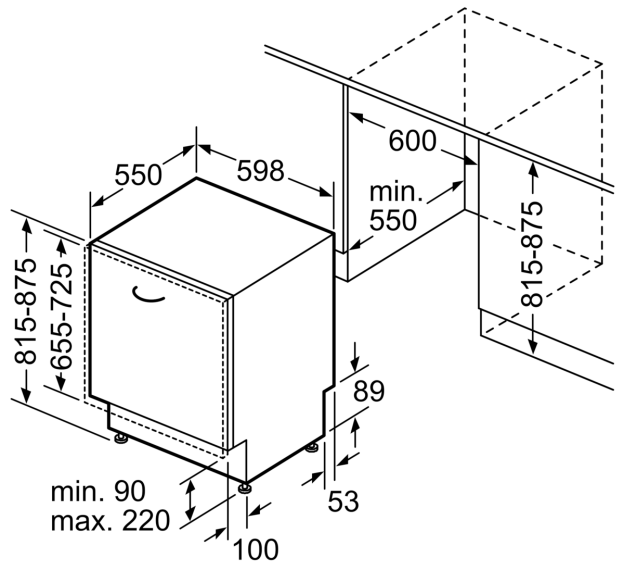

Technické údaje

Třída energetické účinnosti: D
Spotřeba energie na 100 cyklů Eko program: 84 kWh
Maximální počet sad nádobí: 13
Spotřeba vody pro ekologický program v litrech na cyklus: 6.7 l
Doba trvání programu: 4:35 h
Emise hluku šířeného vzduchem: 42 dB(A) re 1 pW
Třída emisí hluku šířeného vzduchem: B
Konstrukce: Vestavné
Výška bez pracovní desky: 0 mm
Rozměry spotřebiče: 815 x 598 x 550 mm
Požadovaná velikost otvoru pro instalaci (v x š x h): 815-875 x 600 x 550 mm
Hloubka při otevřených dvířkách: 1150 mm
Výškově nastavitelné nožičky: ano - všechny zepředu
Max. výškové nastavení nožiček: 60 mm
Výškově nastavitelný sokl: horizontální a vertikální
Hmotnost netto: 41.2 kg
Hmotnost brutto: 43.0 kg
příkon: 2400 W
Jištění: 10 A
Napětí: 220-240 V
Frekvence: 50; 60 Hz
Index oprav: 9.2
Délka přívodního kabelu: 175.0 cm
Typ zástrčky: zalitá zástrčka s uzemněním
Délka přívodní hadice: 165 cm
Délka odpadní hadice: 190 cm
EAN: 4242005214501
Způsob montáže: Plně vestavné

Příslušenství

- rozměry spotřebiče (V x Š x H): 81.5 x 59.8 x 55 cm

* záruční podmínky najdete na

<https://www.bosch-home.com/cz/servis/zarucni-podminky>

¹ stupnice tříd energetické účinnosti od A do G

² spotřeba energie v kWh na 100 cyklů (v programu Eco 50 °C)

³ spotřeba vody v litrech na cyklus (v programu Eco 50 °C)

⁴ doba trvání programu Eco 50 °C

**Serie 6, Plně vestavná myčka nádobí,
60 cm
SMV6ECX93E**

rozměry v mm

⏏ zásuvka
() hodnoty s prodlužovací sadou

rozměry v mm