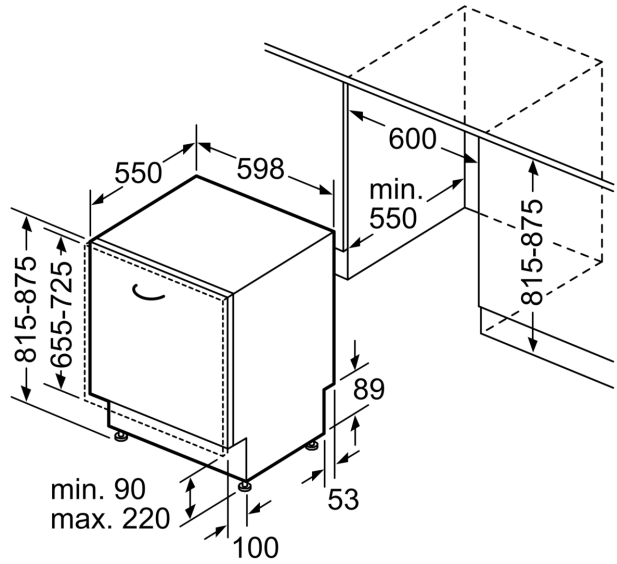

Příslušenství

- rozměry spotřebiče (V x Š x H): 81.5 x 59.8 x 55 cm

* záruční podmínky najdete na

<https://www.bosch-home.com/cz/servis/zarucni-podminky>

¹ stupnice tříd energetické účinnosti od A do G

² spotřeba energie v kWh na 100 cyklů (v programu Eco 50 °C)

³ spotřeba vody v litrech na cyklus (v programu Eco 50 °C)

⁴ doba trvání programu Eco 50 °C

**Serie 6, Plně vestavná myčka nádobí,
60 cm
SMD6ECX57E**

rozměry v mm

⌚ zásuvka
() hodnoty s prodlužovací sadou

rozměry v mm