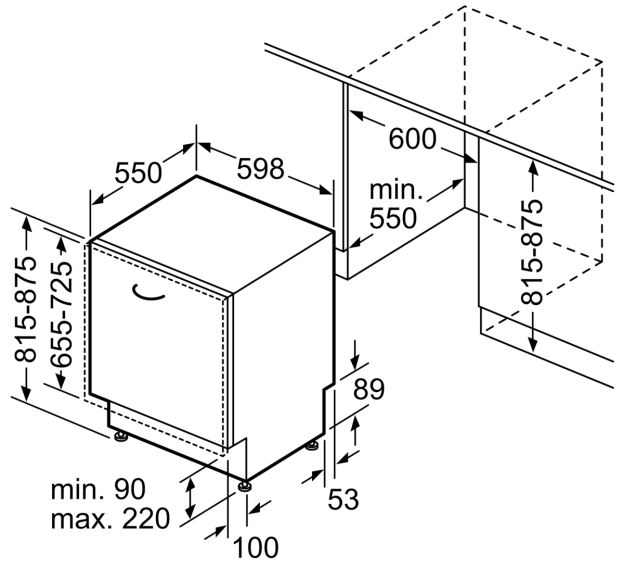

Příslušenství

- rozměry spotřebiče (V x Š x H): 81.5 x 59.8 x 55 cm

* záruční podmínky najdete na

<https://www.bosch-home.com/cz/servis/zarucni-podminky>

¹ stupnice tříd energetické účinnosti od A do G

² spotřeba energie v kWh na 100 cyklů (v programu Eco 50 °C)

³ spotřeba vody v litrech na cyklus (v programu Eco 50 °C)

⁴ doba trvání programu Eco 50 °C

**Serie 6, Plně vestavná myčka nádobí,
60 cm
SMV6ECX69E**

rozměry v mm

⚡ zásuvka
() hodnoty s prodlužovací sadou

rozměry v mm