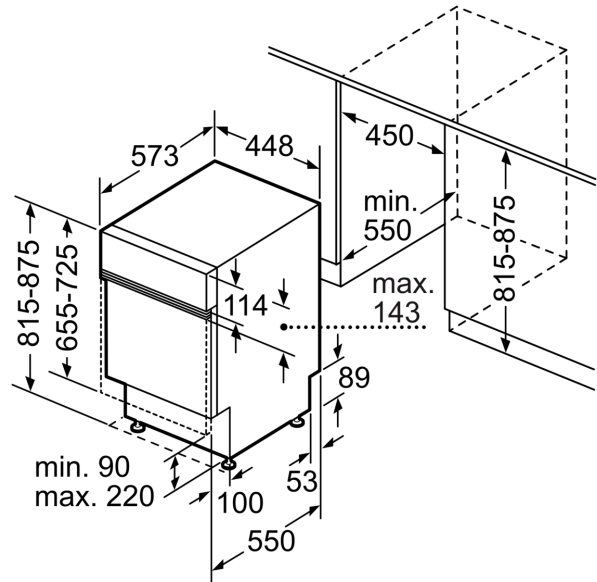

Technické údaje

Třída energetické účinnosti:	E
Spotřeba energie na 100 cyklů Eko program:	76 kWh
Maximální počet sad nádobí:	10
Spotřeba vody pro ekologický program v litrech na cyklus:	9.5 l
Doba trvání programu:	3:40 h
Emise hluku šířeného vzduchem:	44 dB(A) re 1 pW
Třída emisí hluku šířeného vzduchem:	B
Konstrukce:	Vestavné
Výška bez pracovní desky:	0 mm
Rozměry spotřebiče:	815 x 448 x 573 mm
Požadovaná velikost otvoru pro instalaci (v x š x h):	815-875 x 450 x 550 mm
Hloubka při otevřených dvířkách:	1150 mm
Výškově nastavitelné nožičky:	ano - všechny zepředu
Max. výškové nastavení nožiček:	60 mm
Výškově nastavitelný sokl:	horizontální a vertikální
Hmotnost netto:	30.5 kg
Hmotnost brutto:	32.3 kg
příkon:	2400 W
Jištění:	10 A
Napětí:	220-240 V
Frekvence:	50; 60 Hz
Délka přívodního kabelu:	175.0 cm
Typ zástrčky:	zalitá zástrčka s uzemněním
Délka přívodní hadice:	165 cm
Délka odpadní hadice:	205 cm
EAN:	4242005179411
Způsob montáže:	Vestavné

- systém šetrného mytí skla
- vč. násypky na sůl
- vč. ochrany pracovní desky před párou

Příslušenství

- rozměry spotřebiče (V x Š x H): 81.5 x 44.8 x 57.3 cm

* záruční podmínky najdete na <https://www.bosch-home.com/cz/servis/zarucni-podminky>

¹ stupnice tříd energetické účinnosti od A do G

² spotřeba energie v kWh na 100 cyklů (v programu Eco 50 °C)

³ spotřeba vody v litrech na cyklus (v programu Eco 50 °C)

⁴ doba trvání programu Eco 50 °C

**Serie 4, Vestavná myčka nádobí, 45
cm, nerez
SPI4HMS61E**

rozměry v mm

⌚ zásuvka
() hodnoty s prodlužovací sadou

rozměry v mm