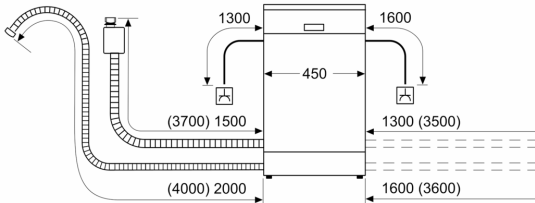

Technické údaje

Třída energetické účinnosti:	E
Spotřeba energie na 100 cyklů Eko program:	76 kWh
Maximální počet sad nádobí:	10
Spotřeba vody pro ekologický program v litrech na cyklus:	9.5 l
Doba trvání programu:	3:40 h
Emise hluku šířeného vzduchem:	44 dB(A) re 1 pW
Třída emisí hluku šířeného vzduchem:	B
Konstrukce:	Vestavné
Výška bez pracovní desky:	0 mm
Rozměry spotřebiče:	815 x 448 x 573 mm
Požadovaná velikost otvoru pro instalaci (v x š x h):	815-875 x 450 x 550 mm
Hloubka při otevřených dvířkách:	1150 mm
Výškově nastavitelné nožičky:	ano - všechny zepředu
Max. výškové nastavení nožiček:	60 mm
Výškově nastavitelný sokl:	horizontální a vertikální
Hmotnost netto:	30.5 kg
Hmotnost brutto:	32.3 kg
příkon:	2400 W
Jištění:	10 A
Napětí:	220-240 V
Frekvence:	50; 60 Hz
Délka přívodního kabelu:	175.0 cm
Typ zástrčky:	zalitá zástrčka s uzemněním
Délka přívodní hadice:	165 cm
Délka odpadní hadice:	205 cm
EAN:	4242005179411
Způsob montáže:	Vestavné

- systém šetrného mytí skla
- vč. násypky na sůl
- vč. ochrany pracovní desky před párou

Příslušenství

- rozměry spotřebiče (V x Š x H): 81.5 x 44.8 x 57.3 cm

* záruční podmínky najdete na <https://www.bosch-home.com/cz/servis/zarucni-podminky>

¹ stupnice tříd energetické účinnosti od A do G

² spotřeba energie v kWh na 100 cyklů (v programu Eco 50 °C)

³ spotřeba vody v litrech na cyklus (v programu Eco 50 °C)

⁴ doba trvání programu Eco 50 °C

**Serie 4, Vestavná myčka nádobí, 45
cm, nerez
SPI4HMS61E**

rozměry v mm

⌚ zásuvka
() hodnoty s prodlužovací sadou

rozměry v mm