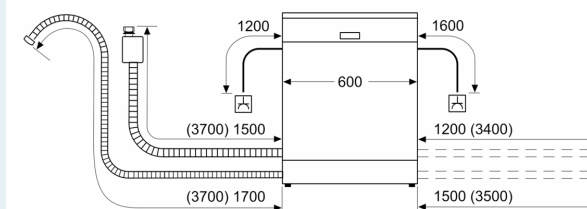

Příslušenství

- rozměry spotřebiče (V x Š x H): 84.5 x 60 x 60 cm

* záruční podmínky najdete na <https://www.siemens-home.bsh-group.com/cz/zakaznický-servis/zaruka>

¹ stupnice tříd energetické účinnosti od A do G

² spotřeba energie v kWh na 100 cyklů (v programu Eco 50 °C)

³ spotřeba vody v litrech na cyklus (v programu Eco 50 °C)

⁴ doba trvání programu Eco 50 °C

iQ300, Volně stojící myčka nádobí, 60 cm, nerez SN23HI37VE

Rozměrové výkresy

rozměry v mm

△ zásuvka
() hodnoty s prodlužovací sadou