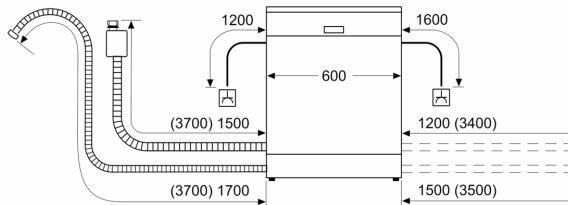

Systém košů

- systém košů Vario
- příborová zásuvka VarioDrawer
- kolečka s nízkým třením ve spodním koši a ve třetí úrovni ukládání
- zarážka proti vykolejení spodního koše
- 3 výškově nastavitelné polohy horního koše pomocí systému Rackmatic
- 2 řady sklopných trnů na talíře ve spodním koši
- 2 výklopné etažéry na šálky v horním koši

Ukazatele stavu a obsluhy

- popisky na panelu: anglický text
- ukazatel zbývajících času programu v minutách
- časová předvolba 1-24 hod

Bezpečnost

- AquaStop: záruka značky Bosch v případě poškození vodou - po celou dobu životnosti spotřebiče*
- elektronická blokáce tlačítek
- systém šetrného mytí skla

Rozměry

- rozměry spotřebiče (V x Š x H): 84,5 x 60 x 60 cm

**Serie 2, Volně stojící myčka nádobí,
60 cm, bílá
SMS2HVW72E**

rozměry v mm

⚡ zásuvka
() hodnoty s prodlužovací sadou