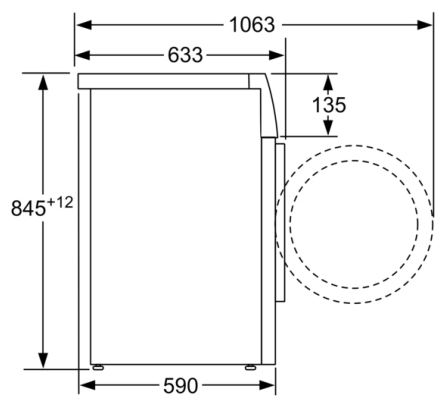

#### Technické informace

- možnost zasunutí pod pracovní desku ve výšce 85 cm
- rozměry (V x Š): 84.5 cm x 59.8 cm
- hloubka spotřebiče: 59.0 cm
- hloubka spotřebiče vč. dvířek: 63.3 cm
- hloubka spotřebiče s otevřenými dvířky: 106.3 cm

rozměry v mm

rozměry v mm