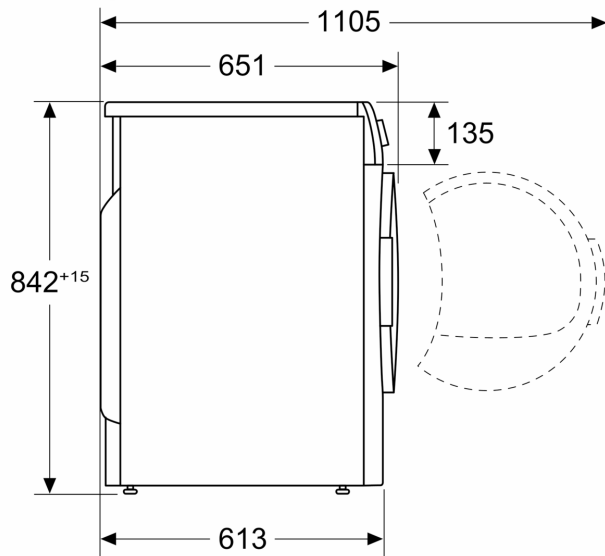

**HomeProfessional, Sušička prádla s
tepelným čerpadlem, 9 kg
WTX87EH0EU**

Rozměry v mm