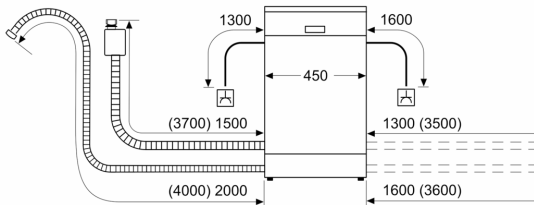

**Serie 2, Volně stojící myčka nádobí,
45 cm, nerez
SPS2XMI04E**

rozměry v mm

⚡ zásuvka
( ) hodnoty s prodlužovací sadou