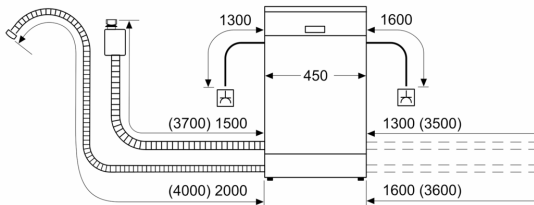

Příslušenství

- rozměry spotřebiče (V x Š x H): 84.5 x 45 x 60 cm

* záruční podmínky najdete na

<https://www.bosch-home.com/cz/servis/zarucni-podminky>

¹ stupnice tříd energetické účinnosti od A do G

² spotřeba energie v kWh na 100 cyklů (v programu Eco 50 °C)

³ spotřeba vody v litrech na cyklus (v programu Eco 50 °C)

⁴ doba trvání programu Eco 50 °C

**Serie 6, Volně stojící myčka nádobí,
45 cm, bílá
SPS6ZMW35E**

rozměry v mm

⌚ zásuvka
() hodnoty s prodlužovací sadou