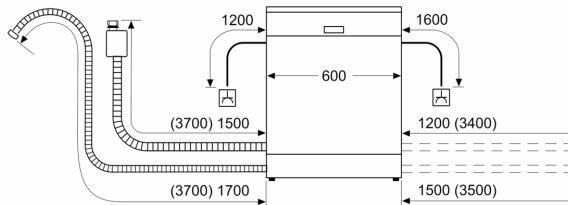

Příslušenství

- rozměry spotřebiče (V x Š x H): 84.5 x 60 x 60 cm

* záruční podmínky najdete na

<https://www.bosch-home.com/cz/servis/zarucni-podminky>

¹ stupnice tříd energetické účinnosti od A do G

² spotřeba energie v kWh na 100 cyklů (v programu Eco 50 °C)

³ spotřeba vody v litrech na cyklus (v programu Eco 50 °C)

⁴ doba trvání programu Eco 50 °C

**Serie 4, Volně stojící myčka nádobí,
60 cm, nerez
SMS4HDI52E**

rozměry v mm

⚡ zásuvka
() hodnoty s prodlužovací sadou