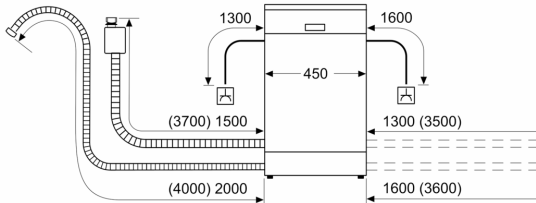

Technické údaje

Třída energetické účinnosti:	E
Spotřeba energie na 100 cyklů Eko program:	70 kWh
Maximální počet sad nádobí:	9
Spotřeba vody pro ekologický program v litrech na cyklus:	8.5 l
Doba trvání programu:	3:40 h
Emise hluku šířeného vzduchem:	46 dB(A) re 1 pW
Třída emisí hluku šířeného vzduchem:	C
Konstrukce:	Vestavné
Výška bez pracovní desky:	0 mm
Rozměry spotřebiče:	815 x 448 x 573 mm
Požadovaná velikost otvoru pro instalaci (v x š x h):	815-875 x 450 x 550 mm
Hloubka při otevřených dvířkách:	1150 mm
Výškově nastavitelné nožičky:	ano - všechny zepředu
Max. výškové nastavení nožiček:	60 mm
Výškově nastavitelný sokl:	horizontální a vertikální
Hmotnost netto:	27.7 kg
Hmotnost brutto:	29.6 kg
příkon:	2400 W
Jištění:	10 A
Napětí:	220-240 V
Frekvence:	50; 60 Hz
Délka přívodního kabelu:	175.0 cm
Typ zástrčky:	zalitá zástrčka s uzemněním
Délka přívodní hadice:	165 cm
Délka odpadní hadice:	205 cm
EAN:	4242005229413
Způsob montáže:	Podstavné

Systém košů

- systém košů Vario
- kolečka s nízkým třením ve spodním koši
- zarážka proti vykolejení spodního koše
- výškově nastavitelný horní koš
- 2 řady sklopných trnů na talíře ve spodním koši
- etažér na příbory v horním koši
- koš na příbory v dolním koši
- 2 výklopné etažéry na šálky v horním koši

Příslušenství

- rozměry spotřebiče (V x Š x H): 81.5 x 44.8 x 57.3 cm

* záruční podmínky najdete na

<https://www.bosch-home.com/cz/servis/zarucni-podminky>

¹ stupnice tříd energetické účinnosti od A do G

² spotřeba energie v kWh na 100 cyklů (v programu Eco 50 °C)

³ spotřeba vody v litrech na cyklus (v programu Eco 50 °C)

⁴ doba trvání programu Eco 50 °C

**Serie 2, Podstavná myčka nádobí, 45
cm, nerez
SPU2HKS41E**

rozměry v mm

⚡ zásuvka
() hodnoty s prodlužovací sadou