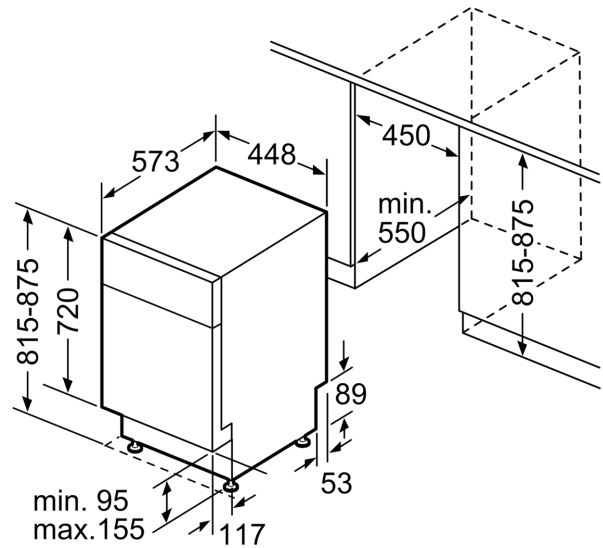

Technické údaje

Třída energetické účinnosti:	E
Spotřeba energie na 100 cyklů Eko program:	70 kWh
Maximální počet sad nádobí:	9
Spotřeba vody pro ekologický program v litrech na cyklus:	8.5 l
Doba trvání programu:	3:40 h
Emise hluku šířeného vzduchem:	46 dB(A) re 1 pW
Třída emisí hluku šířeného vzduchem:	C
Konstrukce:	Vestavné
Výška bez pracovní desky:	0 mm
Rozměry spotřebiče:	815 x 448 x 573 mm
Požadovaná velikost otvoru pro instalaci (v x š x h):	815-875 x 450 x 550 mm
Hloubka při otevřených dvířkách:	1150 mm
Výškově nastavitelné nožičky:	ano - všechny zepředu
Max. výškové nastavení nožiček:	60 mm
Výškově nastavitelný sokl:	horizontální a vertikální
Hmotnost netto:	27.7 kg
Hmotnost brutto:	29.6 kg
příkon:	2400 W
Jištění:	10 A
Napětí:	220-240 V
Frekvence:	50; 60 Hz
Délka přívodního kabelu:	175.0 cm
Typ zástrčky:	zalitá zástrčka s uzemněním
Délka přívodní hadice:	165 cm
Délka odpadní hadice:	205 cm
EAN:	4242005229413
Způsob montáže:	Podstavné

Příslušenství

- rozměry spotřebiče (V x Š x H): 81.5 x 44.8 x 57.3 cm

* záruční podmínky najdete na

<https://www.bosch-home.com/cz/servis/zarucni-podminky>

¹ stupnice tříd energetické účinnosti od A do G

² spotřeba energie v kWh na 100 cyklů (v programu Eco 50 °C)

³ spotřeba vody v litrech na cyklus (v programu Eco 50 °C)

⁴ doba trvání programu Eco 50 °C

**Serie 2, Podstavná myčka nádobí, 45
cm, nerez
SPU2HKS41E**

rozměry v mm

⚡ zásuvka
() hodnoty s prodlužovací sadou

rozměry v mm