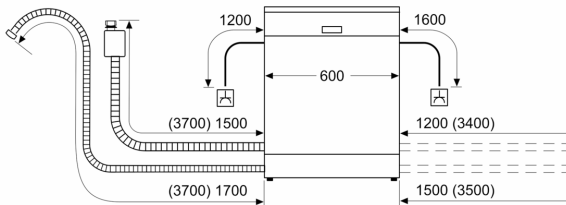

Příslušenství

- rozměry spotřebiče (V x Š x H): 84.5 x 60 x 60 cm

* záruční podmínky najdete na <https://www.bosch-home.com/cz/servis/zarucni-podminky>

¹ stupnice tříd energetické účinnosti od A do G

² spotřeba energie v kWh na 100 cyklů (v programu Eco 50 °C)

³ spotřeba vody v litrech na cyklus (v programu Eco 50 °C)

⁴ doba trvání programu Eco 50 °C

**Serie 6, Volně stojící myčka nádobí,
60 cm, bílá
SMS6ZDW48E**

rozměry v mm

⚡ zásuvka
() hodnoty s prodlužovací sadou