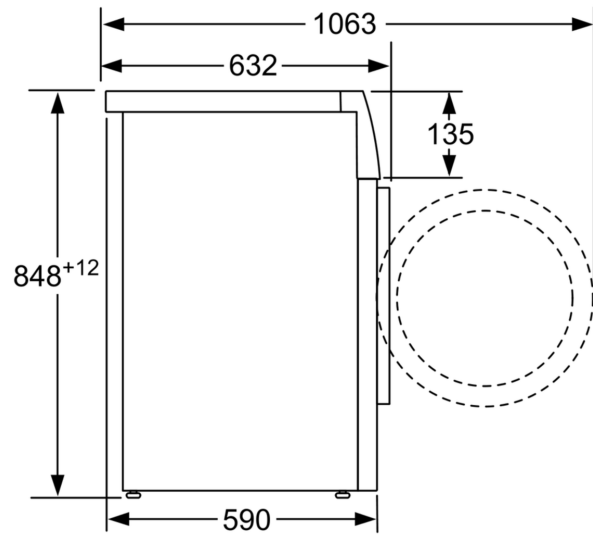

Technické informace

- možnost zasunutí pod pracovní desku ve výšce 85 cm
- rozměry (V x Š): 84.8 cm x 59.8 cm
- hloubka spotřebiče: 59.0 cm
- hloubka spotřebiče vč. dvířek: 63.2 cm
- hloubka spotřebiče s otevřenými dvířky: 106.3 cm

³ vážená spotřeba vody v litrech na cyklus (v programu eco 40-60)

⁴ doba trvání programu eco 40-60

**Serie | 8, Předem plněná pračka, 10
kg, 1600 otáček za minutu
WAX32KH2BY**

rozměry v mm

rozměry v mm