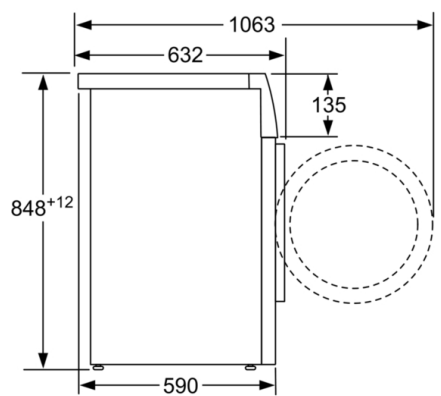

Technické informace

- možnost zasunutí pod pracovní desku ve výšce 85 cm
- rozměry (V x Š): 84.8 cm x 59.8 cm
- hloubka spotřebiče: 59.0 cm
- hloubka spotřebiče vč. dvířek: 63.2 cm
- hloubka spotřebiče s otevřenými dvířky: 106.3 cm

³ vážená spotřeba vody v litrech na cyklus (v programu eco 40-60)

⁴ doba trvání programu eco 40-60

**Serie 8, Předem plněná pračka, 9 kg, 1400
otáček za minutu
WAV28L90BY**

rozměry v mm

rozměry v mm