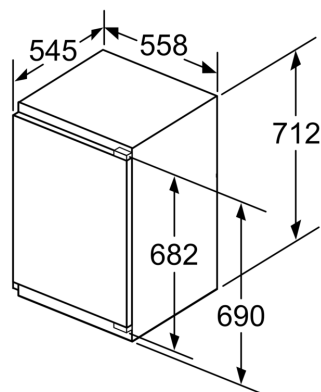

Rozměry

- rozměry spotřebiče (V x Š x H) : 71.2 cm x 55.8 cm x 54.5 cm
- rozměry niky (V x Š x H): 72.0 cm x 56.0 cm x 55.0 cm

Příslušenství

- miska na led

Zvláštní příslušenství

- KF10ZAX0, KU20ZSX0

Prostředí a bezpečnost

Instalace

Specifika

Všeobecné informace

iQ500, Vestavný mrazák, 71.2 x 55.8 cm, Ploché panty GI11VADE0

Rozměrové výkresy

Maximální přípustná hmotnost přední stěny jednotky

Nasazení přední stěny jednotky, která překračuje přípustnou hmotnost, může způsobit poškození a vést k narušení funkčnosti závěsů

A: Hmotnost
A: Výška dvířek spotřebiče včetně závěsů v mm
B: Závěs bez tlumičů, přední stěna jednotky v kg
C: Závěs s tlumičem, přední stěna jednotky v kg
D: Další možné zatížení v kg se sadou pro vysokou zátěž

A	B	C	D
1500-1750	22	22	B+5 / C+5
720-1400	19	19	
A1	15	19	
A2	15	19	

rozměry v mm

Rozměrové výkresy

rozměry v mm

Rozměry v mm

Doporučené rozměry mezer pro plochý závěs

	F	R	X
16-19	0-3	2,5	
	20	0-1	3
21	2-3	2,5	
	0-1	3	
22	2-3	2,5	
	0	4	
	1	3,5	
	2-3	3	