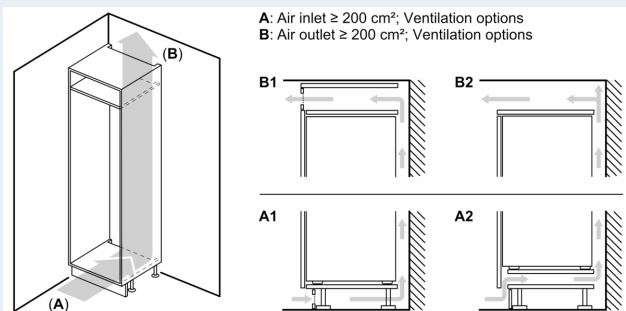

Rozměry

- rozměry spotřebiče (V x Š x H) : 71.2 cm x 55.8 cm x 54.5 cm
- rozměry niky (V x Š x H): 72.0 cm x 56.0 cm x 55.0 cm

Příslušenství

- miska na led

Zvláštní příslušenství

- KF10ZAX0, KU20ZSX0

Prostředí a bezpečnost

Instalace

Specifika

Všeobecné informace

iQ500, Vestavný mrazák, 71.2 x 55.8 cm, Ploché panty GI11VADE0

Rozměrové výkresy

Maximální přípustná hmotnost přední stěny jednotky

Nasazení přední stěny jednotky, která překračuje přípustnou hmotnost, může způsobit poškození a vést k narušení funkčnosti závěsů