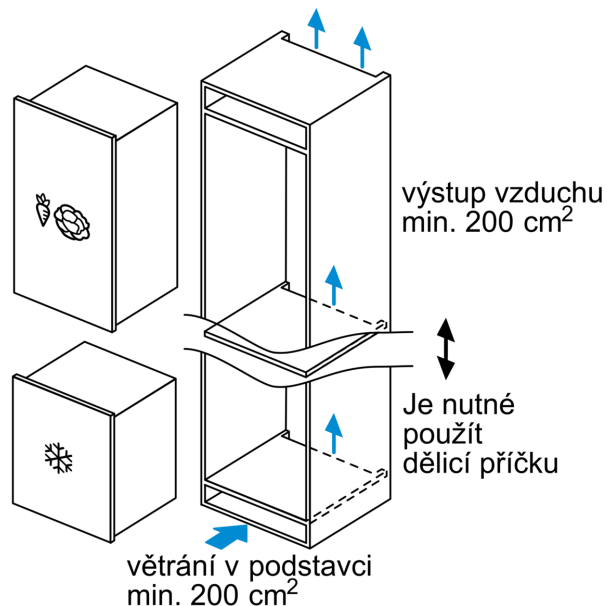

Rozměry

- rozměry spotřebiče (V x Š x H) : 71.2 cm x 55.8 cm x 54.5 cm
- rozměry niky (V x Š x H): 72.0 cm x 56.0 cm x 55.0 cm

Příslušenství

- miska na led

Zvláštní příslušenství

- KF10ZAX0, KU20ZSX0

Prostředí a bezpečnost

Instalace

Specifika

Všeobecné informace

iQ500, Vestavný mrazák, 71.2 x 55.8 cm, Ploché panty GI11VADE0

Rozměrové výkresy

Maximální přípustná hmotnost přední stěny jednotky

Nasazení přední stěny jednotky, která překračuje přípustnou hmotnost, může způsobit poškození a vést k narušení funkčnosti závěsů

A: Hmotnost
A: Výška dvířek spotřebiče včetně závěsů v mm
B: Závěs bez tlumičů, přední stěna jednotky v kg
C: Závěs s tlumičem, přední stěna jednotky v kg
D: Další možné zatížení v kg se sadou pro vysokou zátěž

A	B	C	D
1500-1750	22	22	B+5 / C+5
720-1400	19	19	
A1	15	19	
A2	15	19	

rozměry v mm

Rozměrové výkresy

rozměry v mm

Rozměry v mm

Doporučené rozměry mezer pro plochý závěs

	F	R	X
16-19	0-3	2,5	
	20	0-1	3
21	2-3	2,5	
	0-1	3	
22	2-3	2,5	
	0	4	
	1	3,5	
	2-3	3	