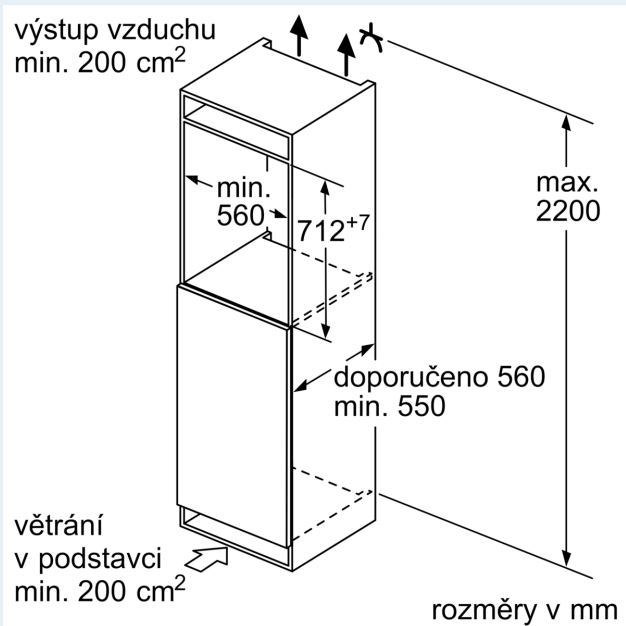

Rozměry

- rozměry spotřebiče (V x Š x H) : 71.2 cm x 55.8 cm x 54.5 cm
- rozměry niky (V x Š x H): 72.0 cm x 56.0 cm x 55.0 cm

Příslušenství

- miska na led

Zvláštní příslušenství

- KF10ZAX0, KU20ZSX0

Prostředí a bezpečnost

Instalace

Specifika

Všeobecné informace

iQ500, Vestavný mrazák, 71.2 x 55.8 cm, Ploché panty GI11VADE0

Rozměrové výkresy

Maximální přípustná hmotnost přední stěny jednotky

Nasazení přední stěny jednotky, která překračuje přípustnou hmotnost, může způsobit poškození a vést k narušení funkčnosti závěsů

A: Hmotnost
A: Výška dvířek spotřebiče včetně závěsů v mm
B: Závěs bez tlumičů, přední stěna jednotky v kg
C: Závěs s tlumičem, přední stěna jednotky v kg
D: Další možné zatížení v kg se sadou pro vysokou zátěž

A	B	C	D
1500-1750	22	22	B+5 / C+5
720-1400	19	19	
A1	15	19	
A2	15	19	

rozměry v mm

Rozměrové výkresy

rozměry v mm

Rozměry v mm

Doporučené rozměry mezer pro plochý závěs

	F	R	X
16-19	0-3	2,5	
	20	0-1	3
21	2-3	2,5	
	0-1	3	
22	2-3	2,5	
	0	4	
	1	3,5	
	2-3	3	