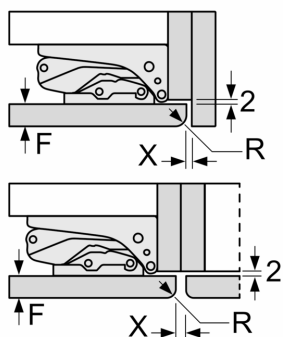

A: Hmotnost
A: Výška dvířek spotřebiče včetně závěsů v mm
B: Závěs bez tlumičů, přední stěna jednotky v kg
C: Závěs s tlumičem, přední stěna jednotky v kg
D: Další možné zatížení v kg se sadou pro vysokou zátěž

A	B	C	D
1500-1750	22	22	B+5 / C+5
720-1400	19	19	
A1	15	19	
A2	15	19	

rozměry v mm

Rozměrové výkresy

rozměry v mm

Rozměry v mm

Doporučené rozměry mezer pro plochý závěs

	F	R	X
16-19	0-3	2,5	
	20	0-1	3
21	2-3	2,5	
	0-1	3	
22	2-3	2,5	
	0	4	
	1	3,5	
	2-3	3	

Rozměry mezer doporučené v tabulce je třeba dodržovat, aby bylo zaručeno bezproblémové otevírání dveří zařízení a nedocházelo k poškození kuchyňského nábytku.