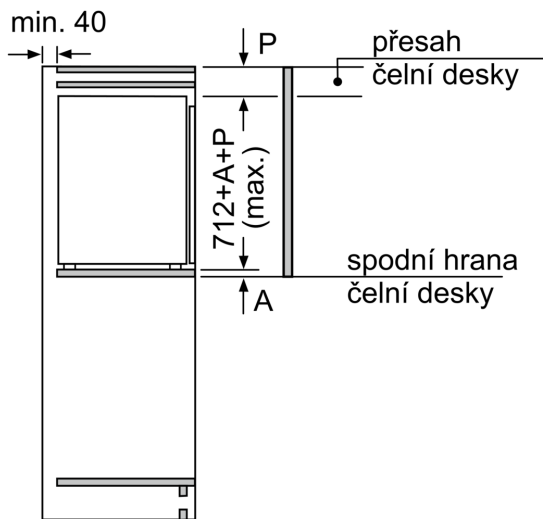

Rozměry

- rozměry spotřebiče (V x Š x H) : 71.2 cm x 55.8 cm x 54.5 cm
- rozměry niky (V x Š x H): 72.0 cm x 56.0 cm x 55.0 cm

Příslušenství

- miska na led

Zvláštní příslušenství

- KF10ZAX0, KU20ZSX0

Prostředí a bezpečnost

Instalace

Specifika

Všeobecné informace

iQ500, Vestavný mrazák, 71.2 x 55.8 cm, Ploché panty GI11VADE0

Rozměrové výkresy

Maximální přípustná hmotnost přední stěny jednotky

Nasazení přední stěny jednotky, která překračuje přípustnou hmotnost, může způsobit poškození a vést k narušení funkčnosti závěsů

A: Hmotnost
A: Výška dvířek spotřebiče včetně závěsů v mm
B: Závěs bez tlumičů, přední stěna jednotky v kg
C: Závěs s tlumičem, přední stěna jednotky v kg
D: Další možné zatížení v kg se sadou pro vysokou zátěž

A	B	C	D
1500-1750	22	22	B+5 / C+5
720-1400	19	19	
A1	15	19	
A2	15	19	

rozměry v mm

Rozměrové výkresy

rozměry v mm

Rozměry v mm

Doporučené rozměry mezer pro plochý závěs

	F	R	X
16-19	0-3	2,5	
	20	0-1	3
21	2-3	2,5	
	0-1	3	
22	2-3	2,5	
	0	4	
	1	3,5	
	2-3	3	