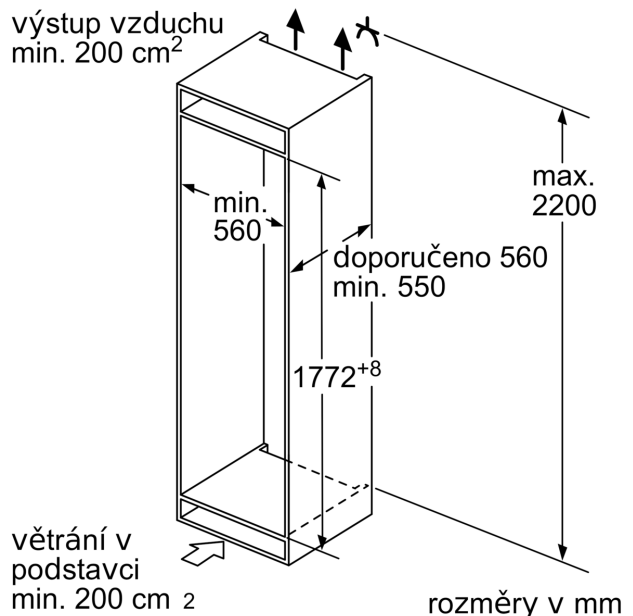

Technické údaje

Třída energetické účinnosti:E
 Průměrná roční spotřeba energie v kilowatthodinách za rok (kWh / a):219 kWh/ročně
 Součet objemu zmrazených oddílů:74 l
 Součet objemu chladicích oddílů:192 l
 Emise hluku šířeného vzduchem:36 dB(A) re 1 pW
 Třída emisí hluku šířeného vzduchem:C
 Konstrukce:Vestavné
 Dekorační rám / deska:Dekorační rám není možné objednat jako zvláštní příslušenství
 Výška:1772 mm
 Šířka:558 mm
 Hloubka:545 mm
 Požadovaná velikost otvoru pro instalaci (v x š x h): ...1775.0 x 560 x 550 mm
 Hmotnost netto:63.3 kg
 příkon:90 W
 Jištění:10 A
 Závěs dveří:Vpravo, volitelný
 Napětí:220-240 V
 Frekvence:50 Hz
 Délka přívodního kabelu:230.0 cm
 Počet kompresorů:1
 Počet nezávislých chladicích okruhů:2
 Vnitřní ventilátor - mrazicí část:Ne
 Závěs dveří volitelný:Ano
 Počet výškově nastavitelných odkládacích ploch v chladicí části (ks):4
 Přihrádky na lahve:Ne
 Automatické odtávání:Žádný
 Způsob montáže:Plně vestavné

Rozměry

- rozměry spotřebiče (V x Š x H) : 177.2 cm x 55.8 cm x 54.5 cm
- rozměry niky (V x Š x H): 177.5 cm x 56.0 cm x 55.0 cm

Technické informace

- závěs dveří vpravo, volitelný
- příkon: 90 W
- napětí: 220 - 240 V
- transportní úchyty

Prostředí a bezpečnost

Instalace

Všeobecné informace

- třída spotřeby energie: E
- užitečný objem celkem: 266 l
- čistý objem chladicí části : 192 l
- čistý objem mrazicí části : 74 l
- mrazicí kapacita 24h : 7 kg
- spotřeba energie: 219 kwh/rok
- klimatická třída: SN-ST
- funkce super mrazení
- hlučnost: 36 dB; třída hlučnosti: C
- doba skladování při poruše: 9 h hod.

Serie 6, Vestavná chladnička s mrazákem dole, 177.2 x 55.8 cm, Ploché panty KIS86AFE0

rozměry v mm

Uvedená rozměry dvířek platí pro polodrážku dvířek 4 mm.

rozměry v mm

Rozměry v mm
 Doporučené rozměry mezer pro plochý závěs