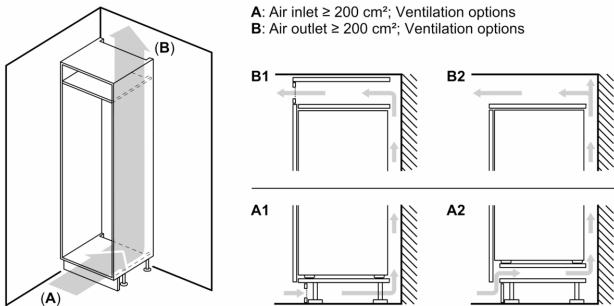

Rozměry

- rozměry spotřebiče (V x Š x H) : 177.2 cm x 55.8 cm x 54.5 cm
- rozměry niky (V x Š x H): 177.5 cm x 56.0 cm x 55.0 cm

Technické informace

- závěs dveří vpravo, volitelný
- příkon: 90 W
- napětí: 220 - 240 V
- transportní úchyty

Příslušenství

- zásobník na vejce, 1 x miska na led, držák na lahve ve dveřní přihrádce

Specifika

- Na základě výsledků normalizované zkoušky trvající 24 hodin. Skutečná spotřeba energie závisí na způsobu použití a umístění spotřebiče.

Serie 6, Vestavná chladnička s mrazákem dole, 177.2 x 55.8 cm, Ploché panty KIS86AFE0

rozměry v mm

Uvedená rozměry dvířek platí pro polodrážku dvířek 4 mm.

rozměry v mm

Rozměry v mm
 Doporučené rozměry mezer pro plochý závěs