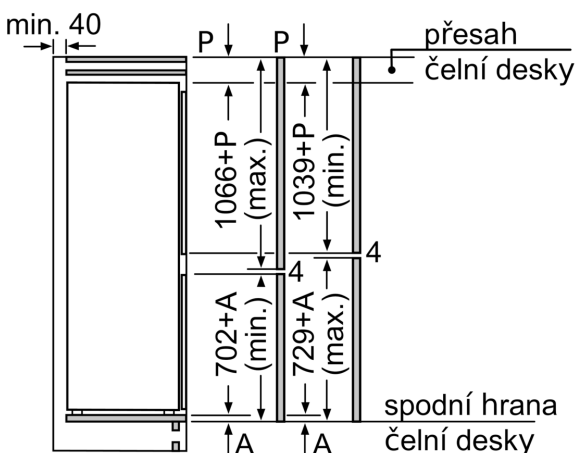

Rozměry

- rozměry spotřebiče (V x Š x H) : 177.2 cm x 55.8 cm x 54.5 cm
- rozměry niky (V x Š x H): 177.5 cm x 56.0 cm x 55.0 cm

Technické informace

- závěs dveří vpravo, volitelný
- příkon: 90 W
- napětí: 220 - 240 V
- transportní úchyty

Serie 6, Vestavná chladnička s mrazákem dole, 177.2 x 55.8 cm, Ploché panty KIS86AFE0

rozměry v mm

Uvedená rozměry dvířek platí pro polodrážku dvířek 4 mm.

rozměry v mm

Rozměry v mm
 Doporučené rozměry mezer pro plochý závěs

F	R	X
16-19	0-3	2,5
20	0-1	3
	2-3	2,5
21	0-1	3
	2-3	2,5
22	0	4
	1	3,5
	2-3	3

Rozměry mezer doporučené v tabulce je třeba dodržovat, aby bylo zaručeno bezproblémové otevírání dveří zařízení a nedocházelo k poškození kuchyňského nábytku.