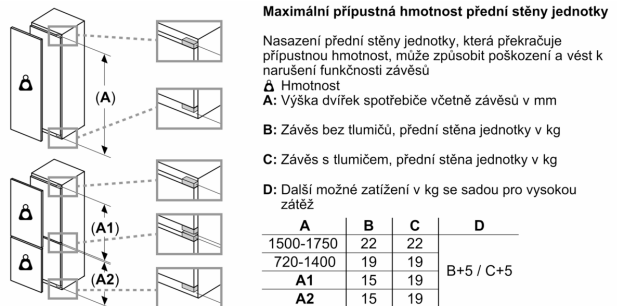

Serie 6, Vestavná chladnička s mrazákem dole, 177.2 x 55.8 cm, Ploché panty KIS86AFE0