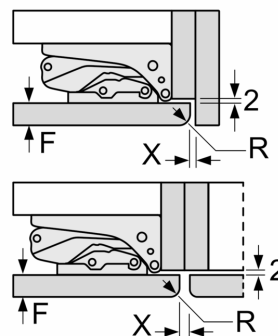

Serie 6, Vestavná chladnička s mrazákem dole, 177.2 x 55.8 cm, Ploché panty KIS86AFE0

rozměry v mm

Uvedená rozměry dvířek platí pro polodrážku dvířek 4 mm.

rozměry v mm

Rozměry v mm
 Doporučené rozměry mezer pro plochý závěs

F	R	X
16-19	0-3	2,5
20	0-1	3
	2-3	2,5
21	0-1	3
	2-3	2,5
22	0	4
	1	3,5
	2-3	3

Rozměry mezer doporučené v tabulce je třeba dodržovat, aby bylo zaručeno bezproblémové otevírání dveří zařízení a nedocházelo k poškození kuchyňského nábytku.