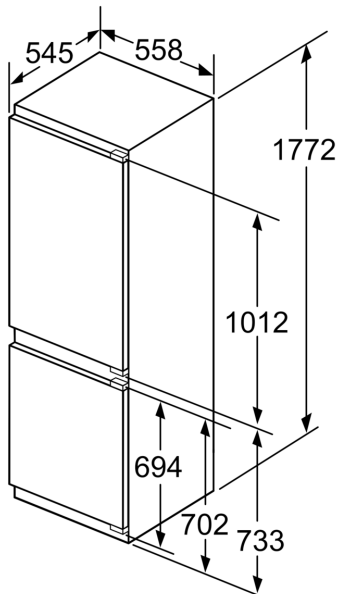

Rozměry

- rozměry spotřebiče (V x Š x H) : 177.2 cm x 55.8 cm x 54.5 cm
- rozměry niky (V x Š x H): 177.5 cm x 56.0 cm x 55.0 cm

Technické informace

- závěs dveří vpravo, volitelný
- příkon: 90 W
- napětí: 220 - 240 V
- transportní úchyty

Serie 6, Vestavná chladnička s mrazákem dole, 177.2 x 55.8 cm, Ploché panty KIS86AFE0

rozměry v mm

Uvedená rozměry dvířek platí pro polodrážku dvířek 4 mm.

rozměry v mm

Rozměry v mm
 Doporučené rozměry mezer pro plochý závěs

F	R	X
16-19	0-3	2,5
20	0-1	3
	2-3	2,5
21	0-1	3
	2-3	2,5
22	0	4
	1	3,5
	2-3	3

Rozměry mezer doporučené v tabulce je třeba dodržovat, aby bylo zaručeno bezproblémové otevírání dveří zařízení a nedocházelo k poškození kuchyňského nábytku.