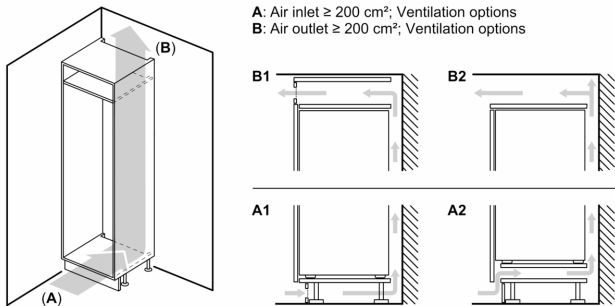

**Serie 6, Vestavná chladnička s
mrazákem dole, 177.2 x 55.8 cm,
Ploché panty
KIS86ADD0**