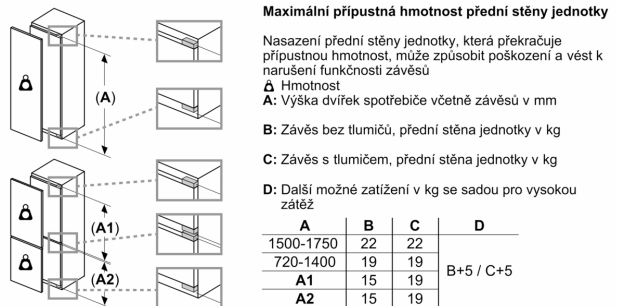

**Serie 6, Vestavná chladnička s
mrazákem dole, 177.2 x 55.8 cm,
Ploché panty
KIS86ADD0**