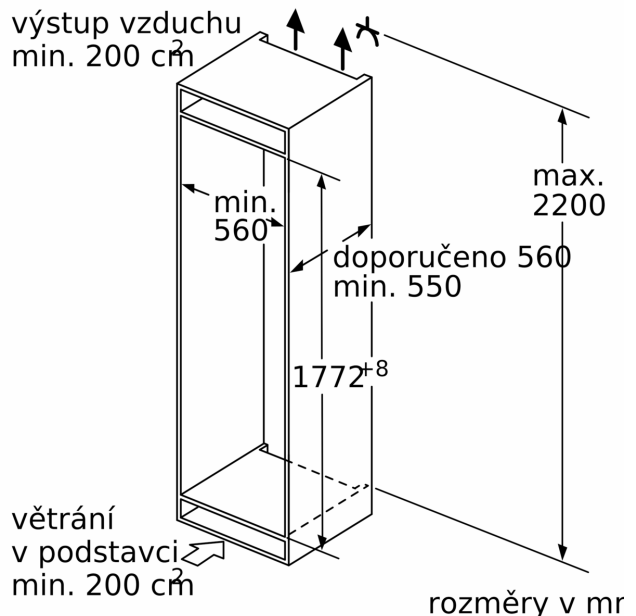

#### Rozměry

- rozměry spotřebiče (V x Š x H) : 177.2 cm x 55.8 cm x 54.5 cm
- rozměry niky (V x Š x H): 177.5 cm x 56.0 cm x 55.0 cm

#### Všeobecné informace

**Serie 6, Vestavná chladnička s  
mrazákem dole, 177.2 x 55.8 cm,  
Ploché panty  
KIS86ADD0**

**Rozměry v mm**  
Doporučené rozměry mezer pro plochý závěs

F	R	X
16-19	0-3	2,5
20	0-1	3
	2-3	2,5
21	0-1	3
	2-3	2,5
22	0	4
	1	3,5
	2-3	3