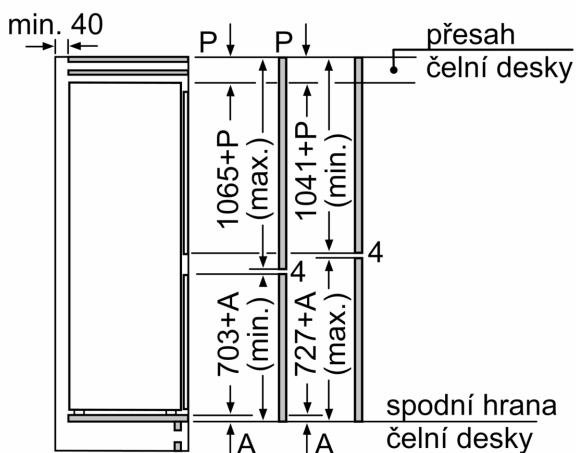

**Serie 6, Vestavná chladnička s
mrazákem dole, 177.2 x 55.8 cm,
Ploché panty
KIS86ADD0**