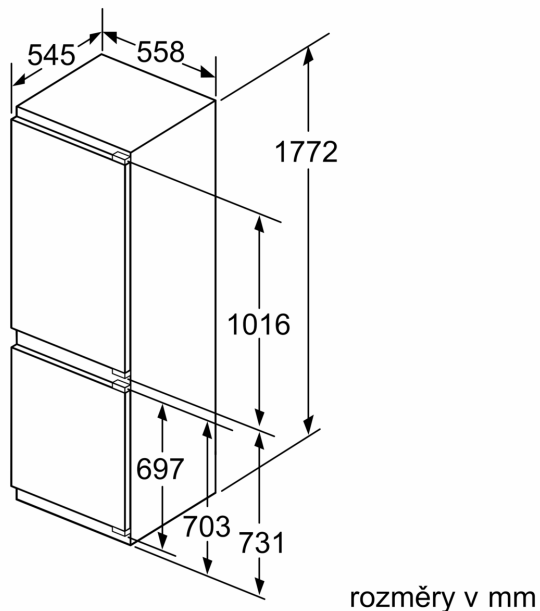

**Serie 6, Vestavná chladnička s
mrazákem dole, 177.2 x 55.8 cm,
Ploché panty
KIS86ADD0**