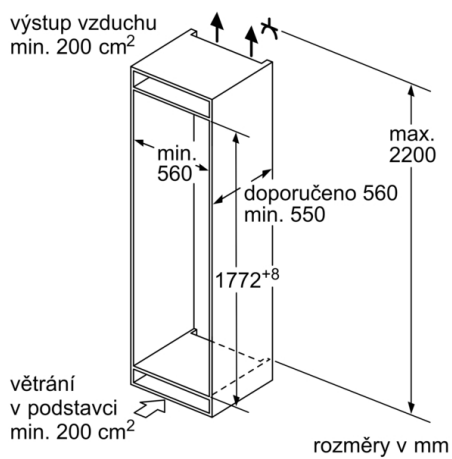

Technické údaje

Třída energetické účinnosti: F
 Průměrná roční spotřeba energie v kilowatthodinách za rok (kWh / a): 277 kWh/ročně
 Součet objemu zmrazených oddílů: 67 l
 Součet objemu chladicích oddílů: 187 l
 Emise hluku šířeného vzduchem: 39 dB(A) re 1 pW
 Třída emisí hluku šířeného vzduchem: C
 Konstrukce: Vestavný spotřebič
 Dekorační rám / deska: Dekorační rám není možné objednat jako zvláštní příslušenství
 Šířka: 541 mm
 Hloubka: 545 mm
 Požadovaná velikost otvoru pro instalaci (v x š x h): 1775.0 x 560 x 550 mm
 Hmotnost netto: 63,1 kg
 příkon: 90 W
 Jištění: 10 A
 Závěs dveří: Vpravo, volitelný
 Napětí: 220-240 V
 Frekvence: 50 Hz
 Aprobační certifikáty: CE, VDE
 Délka přívodního kabelu: 230 cm
 Doba skladování při poruše (hod.): 8 h
 Počet kompresorů: 1
 Počet nezávislých chladicích okruhů: 1
 Vnitřní ventilátor - mrazicí část: Ano
 Závěs dveří volitelný: Ano
 Počet výškově nastavitelných odkládacích ploch v chladicí části (ks): 3
 Přihrádky na lahve: Ne
 Automatické odtávání: Automatické odtávání v mrazicí části
 Způsob montáže: Plně integrovatelný
 Typ pantů: pojezdy

Rozměry

- rozměry spotřebiče (V x Š x H) : 177.2 cm x 54.1 cm x 54.5 cm
- rozměry niky (V x Š x H): 177.5 cm x 56.0 cm x 55.0 cm

Technické informace

- závěs dveří vpravo, volitelný
- příkon: 90 W
- napětí: 220 - 240 V

Příslušenství

- zásobník na vejce
- 1 x miska na led

Specifika

Prostředí a bezpečnost

Instalace

- Easy Installation: jednodušší systém instalace

Všeobecné informace

**Serie 4, Vestavná chladnička s mrazákem
dole, 177.2 x 54.1 cm, sliding hinge
KIN86VSF0**

Uvedené rozměry dvířek nábytku platí pro
polodrážku dvířek 4 mm.

rozměry v mm