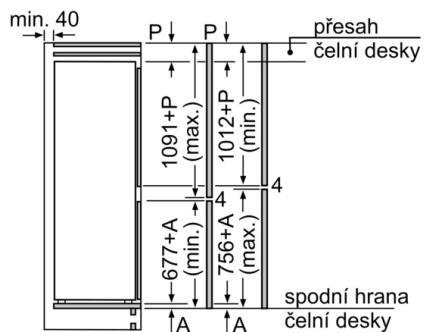

Rozměry

- rozměry spotřebiče (V x Š x H) : 177.2 cm x 54.1 cm x 54.5 cm
- rozměry niky (V x Š x H): 177.5 cm x 56.0 cm x 55.0 cm

Technické informace

- závěs dveří vpravo, volitelný
- příkon: 90 W
- napětí: 220 - 240 V

Příslušenství

- zásobník na vejce
- 1 x miska na led

Specifika

Prostředí a bezpečnost

Instalace

- Easy Installation: jednodušší systém instalace

Všeobecné informace

**Serie 4, Vestavná chladnička s mrazákem
dole, 177.2 x 54.1 cm, sliding hinge
KIN86VSF0**

Uvedené rozměry dvířek nábytku platí pro
polodrážku dvířek 4 mm.

rozměry v mm