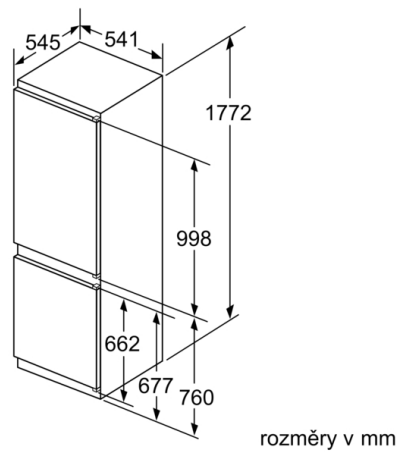

Rozměry

- rozměry spotřebiče (V x Š x H) : 177.2 cm x 54.1 cm x 54.5 cm
- rozměry niky (V x Š x H): 177.5 cm x 56.0 cm x 55.0 cm

Technické informace

- závěs dveří vpravo, volitelný
- příkon: 90 W
- napětí: 220 - 240 V

Příslušenství

- zásobník na vejce
- 1 x miska na led

Specifika

Prostředí a bezpečnost

Instalace

- Easy Installation: jednodušší systém instalace

Všeobecné informace

**Serie 4, Vestavná chladnička s mrazákem
dole, 177.2 x 54.1 cm, sliding hinge
KIN86VSF0**

Uvedené rozměry dvířek nábytku platí pro
polodrážku dvířek 4 mm.

rozměry v mm