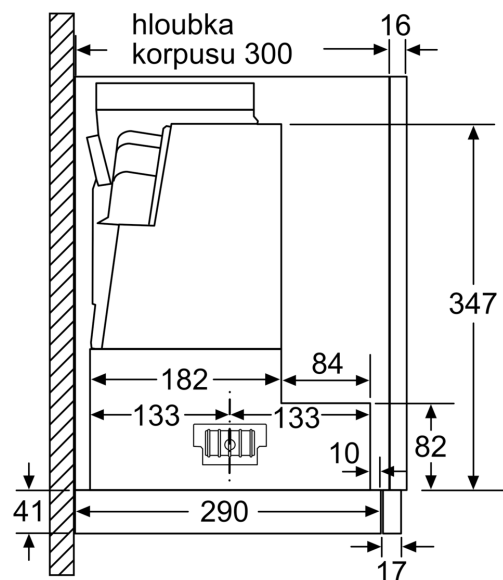

Technické údaje

Typ konstrukce:Teleskopický odsavač par
 Délka přívodního kabelu: 175.0 cm
 Požadovaná velikost otvoru pro instalaci (v x š x h): 385mm x 524.0mm x 290mm mm
 Minimální vzdálenost nad elektrickou varnou deskou:430 mm
 Minimální vzdálenost nad plynovou varnou deskou: 650 mm
 Hmotnost netto: 10.1 kg
 Řízení:Elektrický
 Regulace výkonových stupňů:3 stupně + intenzivní
 Max. výkon odvětrání:399 m³/h
 Výkon ventilátoru při intenzivním stupni - provoz s cirkulační sadou:628 m³/h
 Max. výkon cirkulace vzduchu: 358 m³/h
 Výkon ventilátoru při intenzivním stupni - provoz odvětrávání: 728 m³/h
 Maximum Air flow:399 m³/h
 Počet žárovek (ks): 2
 Hlučnost: 53 dB(A) re 1 pW
 Průměr odvětrávacího hrdla: 120 / 150 mm
 Materiál tukového filtru:Omyvatelná nerezová ocel
 EAN: 4242005232017
 příkon: 144 W
 Jištění: 10 A
 Napětí: 220-240 V
 Frekvence:50; 60 Hz
 Typ zástrčky: zalitá zástrčka s uzemněním
 Způsob montáže:Vestavba
 Možnost odloženého vypnutí: 10 min

Informace o plánování a instalaci

- EasyInstallation system
- rozměry spotřebiče (V x Š x H): 426 x 598 x 290 mm
- rozměry pro vestavbu (V x Š x H): 385 x 524 x 290 mm
- odtahová trubka o Ø 150 mm (Ø 120 mm součástí)
- zpětná klapka součástí
- délka přípojovacího kabelu se zástrčkou: 1.75 m
- odsavač bez madla, nutná instalace dekorační lišty

* Podle nařízení EU 65/2014

**Serie 4, Teleskopický odsavač par,
60 cm, Stříbrná metalíza
DFR067A52**

Nastavení hloubky filtrové zásuvky možné do 29 mm rozměry v mm

rozměry v mm

rozměry v mm

rozměry v mm

rozměry v mm