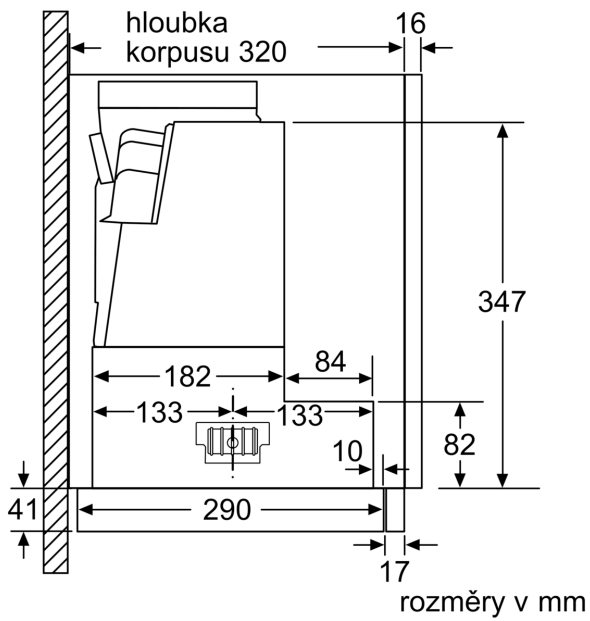

Technické údaje

Typ konstrukce:Teleskopický odsavač par
 Délka přívodního kabelu: 175.0 cm
 Požadovaná velikost otvoru pro instalaci (v x š x h): 385mm x 524.0mm x 290mm mm
 Minimální vzdálenost nad elektrickou varnou deskou:430 mm
 Minimální vzdálenost nad plynovou varnou deskou: 650 mm
 Hmotnost netto: 10.1 kg
 Řízení:Elektrický
 Regulace výkonových stupňů:3 stupně + intenzivní
 Max. výkon odvětrání:399 m³/h
 Výkon ventilátoru při intenzivním stupni - provoz s cirkulační sadou:628 m³/h
 Max. výkon cirkulace vzduchu: 358 m³/h
 Výkon ventilátoru při intenzivním stupni - provoz odvětrávání: 728 m³/h
 Maximum Air flow:399 m³/h
 Počet žárovek (ks): 2
 Hlučnost: 53 dB(A) re 1 pW
 Průměr odvětrávacího hrdla: 120 / 150 mm
 Materiál tukového filtru:Omyvatelná nerezová ocel
 EAN: 4242005232017
 příkon: 144 W
 Jištění: 10 A
 Napětí: 220-240 V
 Frekvence:50; 60 Hz
 Typ zástrčky: zalitá zástrčka s uzemněním
 Způsob montáže:Vestavba
 Možnost odloženého vypnutí: 10 min

Informace o plánování a instalaci

- EasyInstallation system
- rozměry spotřebiče (V x Š x H): 426 x 598 x 290 mm
- rozměry pro vestavbu (V x Š x H): 385 x 524 x 290 mm
- odtahová trubka o Ø 150 mm (Ø 120 mm součástí)
- zpětná klapka součástí
- délka přípojovacího kabelu se zástrčkou: 1.75 m
- odsavač bez madla, nutná instalace dekorační lišty

* Podle nařízení EU 65/2014

**Serie 4, Teleskopický odsavač par,
60 cm, Stříbrná metalíza
DFR067A52**

Nastavení hloubky filtrové zásuvky možné do 29 mm rozměry v mm

rozměry v mm

rozměry v mm

rozměry v mm

rozměry v mm