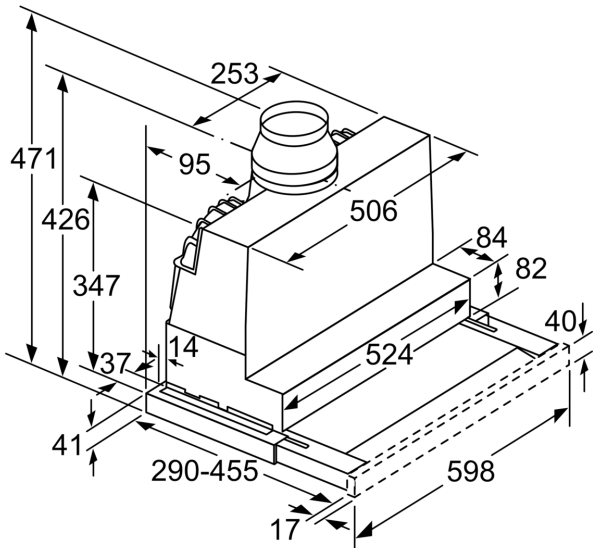

Informace o plánování a instalaci

- EasyInstallation system
- rozměry spotřebiče (V x Š x H): 426 x 598 x 290 mm
- rozměry pro vestavbu (V x Š x H): 385 x 524 x 290 mm
- odtahová trubka o Ø 150 mm (Ø 120 mm součástí)
- zpětná klapka součástí
- délka přípojovacího kabelu se zástrčkou: 1.75 m
- odsavač bez madla, nutná instalace dekorační lišty

* Podle nařízení EU 65/2014

**Serie 4, Teleskopický odsavač par,
60 cm, Stříbrná metalíza
DFR067A52**

Nastavení hloubky filtrové zásuvky možné do 29 mm rozměry v mm

rozměry v mm

rozměry v mm

rozměry v mm

rozměry v mm