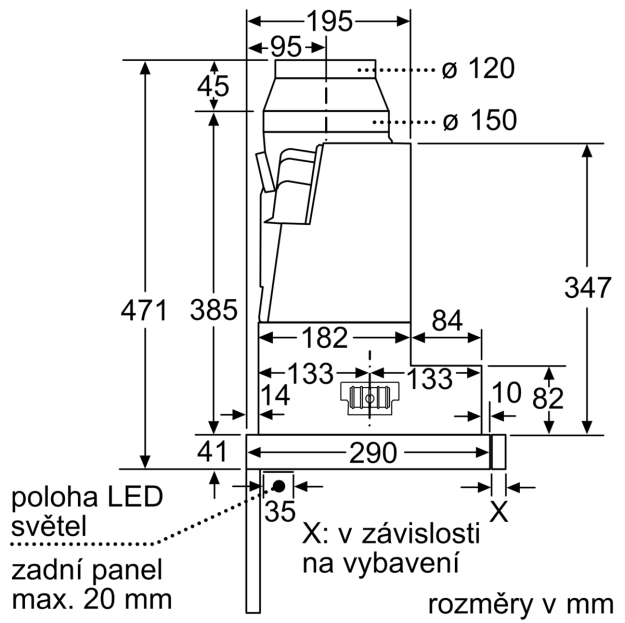

Technické údaje

Typ konstrukce:Teleskopický odsavač par
 Délka přívodního kabelu: 175.0 cm
 Požadovaná velikost otvoru pro instalaci (v x š x h): 385mm x 524.0mm x 290mm mm
 Minimální vzdálenost nad elektrickou varnou deskou:430 mm
 Minimální vzdálenost nad plynovou varnou deskou: 650 mm
 Hmotnost netto: 10.1 kg
 Řízení:Elektrický
 Regulace výkonových stupňů:3 stupně + intenzivní
 Max. výkon odvětrání:399 m³/h
 Výkon ventilátoru při intenzivním stupni - provoz s cirkulační sadou:628 m³/h
 Max. výkon cirkulace vzduchu: 358 m³/h
 Výkon ventilátoru při intenzivním stupni - provoz odvětrávání: 728 m³/h
 Maximum Air flow:399 m³/h
 Počet žárovek (ks): 2
 Hlučnost: 53 dB(A) re 1 pW
 Průměr odvětrávacího hrdla: 120 / 150 mm
 Materiál tukového filtru:Omyvatelná nerezová ocel
 EAN: 4242005232017
 příkon: 144 W
 Jištění: 10 A
 Napětí: 220-240 V
 Frekvence:50; 60 Hz
 Typ zástrčky: zalitá zástrčka s uzemněním
 Způsob montáže:Vestavba
 Možnost odloženého vypnutí: 10 min

Informace o plánování a instalaci

- EasyInstallation system
- rozměry spotřebiče (V x Š x H): 426 x 598 x 290 mm
- rozměry pro vestavbu (V x Š x H): 385 x 524 x 290 mm
- odtahová trubka o Ø 150 mm (Ø 120 mm součástí)
- zpětná klapka součástí
- délka přípojovacího kabelu se zástrčkou: 1.75 m
- odsavač bez madla, nutná instalace dekorační lišty

* Podle nařízení EU 65/2014

**Serie 4, Teleskopický odsavač par,
60 cm, Stříbrná metalíza
DFR067A52**

Nastavení hloubky filtrové zásuvky možné do 29 mm rozměry v mm

rozměry v mm

rozměry v mm

rozměry v mm

rozměry v mm