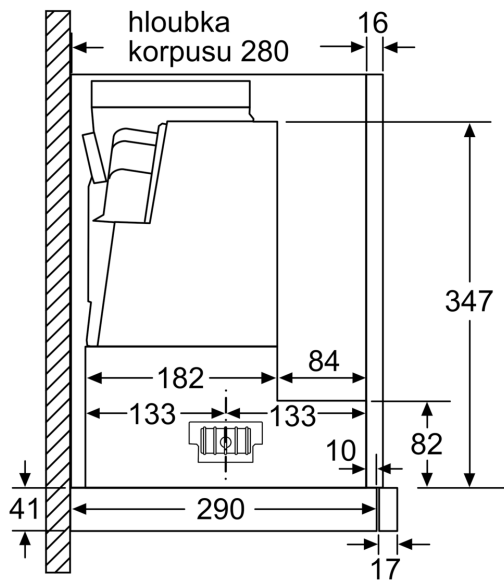

Technické údaje

Typ konstrukce:Teleskopický odsavač par
 Délka přívodního kabelu: 175.0 cm
 Požadovaná velikost otvoru pro instalaci (v x š x h): 385mm x 524.0mm x 290mm mm
 Minimální vzdálenost nad elektrickou varnou deskou:430 mm
 Minimální vzdálenost nad plynovou varnou deskou: 650 mm
 Hmotnost netto: 10.1 kg
 Řízení:Elektrický
 Regulace výkonových stupňů:3 stupně + intenzivní
 Max. výkon odvětrání:399 m³/h
 Výkon ventilátoru při intenzivním stupni - provoz s cirkulační sadou:628 m³/h
 Max. výkon cirkulace vzduchu: 358 m³/h
 Výkon ventilátoru při intenzivním stupni - provoz odvětrávání: 728 m³/h
 Maximum Air flow:399 m³/h
 Počet žárovek (ks): 2
 Hlučnost: 53 dB(A) re 1 pW
 Průměr odvětrávacího hrdla: 120 / 150 mm
 Materiál tukového filtru:Omyvatelná nerezová ocel
 EAN: 4242005232017
 příkon: 144 W
 Jištění: 10 A
 Napětí: 220-240 V
 Frekvence:50; 60 Hz
 Typ zástrčky: zalitá zástrčka s uzemněním
 Způsob montáže:Vestavba
 Možnost odloženého vypnutí: 10 min

Informace o plánování a instalaci

- EasyInstallation system
- rozměry spotřebiče (V x Š x H): 426 x 598 x 290 mm
- rozměry pro vestavbu (V x Š x H): 385 x 524 x 290 mm
- odtahová trubka o Ø 150 mm (Ø 120 mm součástí)
- zpětná klapka součástí
- délka přípojovacího kabelu se zástrčkou: 1.75 m
- odsavač bez madla, nutná instalace dekorační lišty

* Podle nařízení EU 65/2014

**Serie 4, Teleskopický odsavač par,
60 cm, Stříbrná metalíza
DFR067A52**

Nastavení hloubky filtrové zásuvky možné do 29 mm rozměry v mm

rozměry v mm

rozměry v mm

rozměry v mm

rozměry v mm