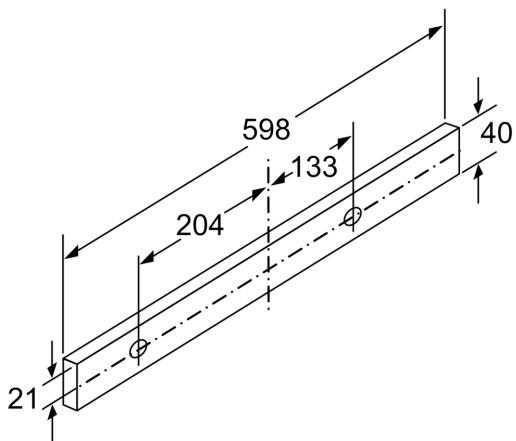

Informace o plánování a instalaci

- EasyInstallation system
- rozměry spotřebiče (V x Š x H): 426 x 598 x 290 mm
- rozměry pro vestavbu (V x Š x H): 385 x 524 x 290 mm
- odtahová trubka o Ø 150 mm (Ø 120 mm součástí)
- zpětná klapka součástí
- délka přípojovacího kabelu se zástrčkou: 1.75 m
- odsavač bez madla, nutná instalace dekorační lišty

* Podle nařízení EU 65/2014

**Serie 4, Teleskopický odsavač par,
60 cm, Stříbrná metalíza
DFR067A52**

Nastavení hloubky filtrové zásuvky možné do 29 mm rozměry v mm

rozměry v mm

rozměry v mm

rozměry v mm

rozměry v mm