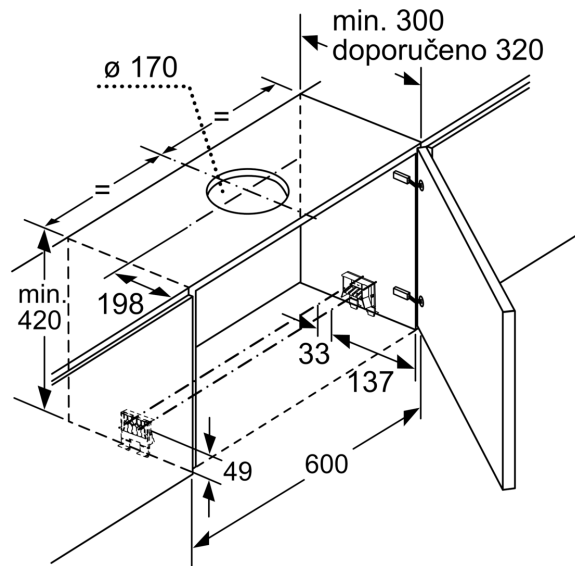

Informace o plánování a instalaci

- EasyInstallation system
- rozměry spotřebiče (V x Š x H): 426 x 598 x 290 mm
- rozměry pro vestavbu (V x Š x H): 385 x 524 x 290 mm
- odtahová trubka o Ø 150 mm (Ø 120 mm součástí)
- zpětná klapka součástí
- délka přípojovacího kabelu se zástrčkou: 1.75 m
- odsavač bez madla, nutná instalace dekorační lišty

* Podle nařízení EU 65/2014

**Serie 4, Teleskopický odsavač par,
60 cm, Stříbrná metalíza
DFR067A52**

Nastavení hloubky filtrové zásuvky možné do 29 mm rozměry v mm

rozměry v mm

rozměry v mm

rozměry v mm

rozměry v mm