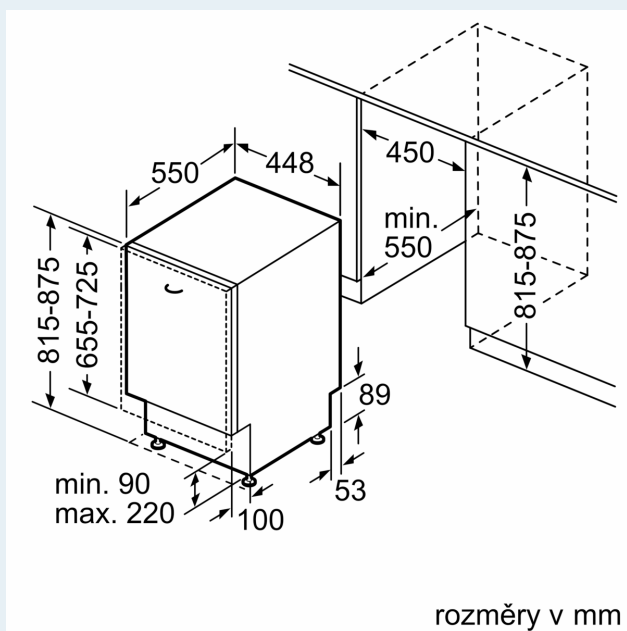

Vybavení

Technické údaje

Třída energetické účinnosti:	D
Spotřeba energie na 100 cyklů Eko program:	67 kWh
Maximální počet sad nádobí:	10
Spotřeba vody pro ekologický program v litrech na cyklus:	9.5 l
Doba trvání programu:	3:30 h
Emise hluku šířeného vzduchem:	44 dB(A) re 1 pW
Třída emisí hluku šířeného vzduchem:	B
Druh spotřebiče:	Vestavné
Výška bez pracovní desky:	0 mm
Rozměry spotřebiče:	815 x 448 x 550 mm
Požadovaná velikost otvoru pro instalaci (v x š x h):	815-875 x 450 x 550 mm
Hloubka při otevřených dvířkách:	1150 mm
Výškově nastavitelné nožičky:	ano - všechny zepředu
Max. výškové nastavení nožiček:	60 mm
Výškově nastavitelný sokl:	horizontální a vertikální
Váha:	30.3 kg
Hmotnost brutto:	32.1 kg
příkon:	2400 W
Proud:	10 A
Nominální výkon:	220-240 V
Frekvence:	50; 60 Hz
Délka přívodního kabelu:	175.0 cm
Typ zástrčky:	zalitá zástrčka s uzemněním
Délka přívodní hadice:	165 cm
Délka odpadní hadice:	205 cm
EAN:	4242003874424
Druh instalace:	Plně integrovaná

- vč. násypky na sůl
- vč. ochrany pracovní desky před párou

Příslušenství

- rozměry spotřebiče (V x Š x H): 81.5 x 44.8 x 55 cm

* záruční podmínky najdete na <https://www.siemens-home.bsh-group.com/cz/zakaznický-servis/zaruka>

Rozměrové výkresy

rozměry v mm

⏏ zásuvka
() hodnoty s prodlužovací sadou