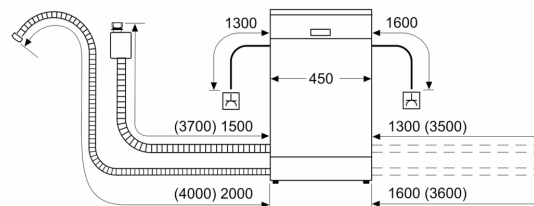

Vybavení

Technické údaje

Třída energetické účinnosti:	D
Spotřeba energie na 100 cyklů Eko program:	67 kWh
Maximální počet sad nádobí:	10
Spotřeba vody pro ekologický program v litrech na cyklus:	9.5 l
Doba trvání programu:	3:30 h
Emise hluku šířeného vzduchem:	44 dB(A) re 1 pW
Třída emisí hluku šířeného vzduchem:	B
Druh spotřebiče:	Vestavné
Výška bez pracovní desky:	0 mm
Rozměry spotřebiče:	815 x 448 x 550 mm
Požadovaná velikost otvoru pro instalaci (v x š x h):	815-875 x 450 x 550 mm
Hloubka při otevřených dvířkách:	1150 mm
Výškově nastavitelné nožičky:	ano - všechny zepředu
Max. výškové nastavení nožiček:	60 mm
Výškově nastavitelný sokl:	horizontální a vertikální
Váha:	30.3 kg
Hmotnost brutto:	32.1 kg
příkon:	2400 W
Proud:	10 A
Nominální výkon:	220-240 V
Frekvence:	50; 60 Hz
Délka přívodního kabelu:	175.0 cm
Typ zástrčky:	zalitá zástrčka s uzemněním
Délka přívodní hadice:	165 cm
Délka odpadní hadice:	205 cm
EAN:	4242003874424
Druh instalace:	Plně integrovaná

- vč. násypky na sůl
- vč. ochrany pracovní desky před párou

Příslušenství

- rozměry spotřebiče (V x Š x H): 81.5 x 44.8 x 55 cm

* záruční podmínky najdete na <https://www.siemens-home.bsh-group.com/cz/zakaznický-servis/zaruka>

¹ stupnice tříd energetické účinnosti od A do G

² spotřeba energie v kWh na 100 cyklů (v programu Eco 50 °C)

³ spotřeba vody v litrech na cyklus (v programu Eco 50 °C)

⁴ doba trvání programu Eco 50 °C

iQ300, Plně vestavná myčka nádobí, 45 cm SR63EX28ME

Rozměrové výkresy

rozměry v mm

⏏ zásuvka
() hodnoty s prodlužovací sadou