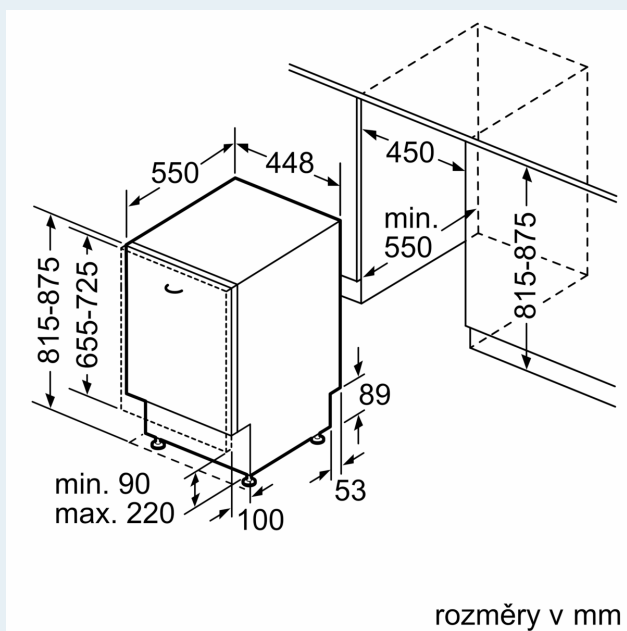

Vybavení

Technické údaje

Třída energetické účinnosti:	E
Spotřeba energie na 100 cyklů Eko program:	76 kWh
Maximální počet sad nádobí:	10
Spotřeba vody pro ekologický program v litrech na cyklus:	9.5 l
Doba trvání programu:	3:40 h
Emise hluku šířeného vzduchem:	44 dB(A) re 1 pW
Třída emisí hluku šířeného vzduchem:	B
Druh spotřebiče:	Vestavné
Výška bez pracovní desky:	0 mm
Rozměry spotřebiče:	815 x 448 x 550 mm
Požadovaná velikost otvoru pro instalaci (v x š x h):	815-875 x 450 x 550 mm
Hloubka při otevřených dvířkách:	1150 mm
Výškově nastavitelné nožičky:	ano - všechny zepředu
Max. výškové nastavení nožiček:	60 mm
Výškově nastavitelný sokl:	horizontální a vertikální
Váha:	30.2 kg
Hmotnost brutto:	32.0 kg
příkon:	2400 W
Proud:	10 A
Nominální výkon:	220-240 V
Frekvence:	50; 60 Hz
Délka přívodního kabelu:	175.0 cm
Typ zástrčky:	zalitá zástrčka s uzemněním
Délka přívodní hadice:	165 cm
Délka odpadní hadice:	205 cm
EAN:	4242003875223
Druh instalace:	Plně integrovaná

- vč. ochrany pracovní desky před párou

Příslušenství

- rozměry spotřebiče (V x Š x H): 81.5 x 44.8 x 55 cm

* záruční podmínky najdete na <https://www.siemens-home.bsh-group.com/cz/zakaznický-servis/zaruka>

Rozměrové výkresy

rozměry v mm

⏏ zásuvka
() hodnoty s prodlužovací sadou