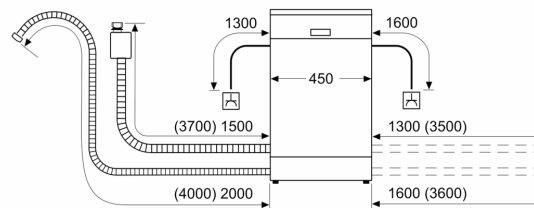

Vybavení

Technické údaje

Třída energetické účinnosti:	E
Spotřeba energie na 100 cyklů Eko program:	76 kWh
Maximální počet sad nádobí:	10
Spotřeba vody pro ekologický program v litrech na cyklus:	9.5 l
Doba trvání programu:	3:40 h
Emise hluku šířeného vzduchem:	44 dB(A) re 1 pW
Třída emisí hluku šířeného vzduchem:	B
Druh spotřebiče:	Vestavné
Výška bez pracovní desky:	0 mm
Rozměry spotřebiče:	815 x 448 x 550 mm
Požadovaná velikost otvoru pro instalaci (v x š x h):	815-875 x 450 x 550 mm
Hloubka při otevřených dvířkách:	1150 mm
Výškově nastavitelné nožičky:	ano - všechny zepředu
Max. výškové nastavení nožiček:	60 mm
Výškově nastavitelný sokl:	horizontální a vertikální
Váha:	30.2 kg
Hmotnost brutto:	32.0 kg
příkon:	2400 W
Proud:	10 A
Nominální výkon:	220-240 V
Frekvence:	50; 60 Hz
Délka přívodního kabelu:	175.0 cm
Typ zástrčky:	zalitá zástrčka s uzemněním
Délka přívodní hadice:	165 cm
Délka odpadní hadice:	205 cm
EAN:	4242003875223
Druh instalace:	Plně integrovaná

- vč. ochrany pracovní desky před párou

Příslušenství

- rozměry spotřebiče (V x Š x H): 81.5 x 44.8 x 55 cm

* záruční podmínky najdete na <https://www.siemens-home.bsh-group.com/cz/zakaznický-servis/zaruka>

¹ stupnice tříd energetické účinnosti od A do G

² spotřeba energie v kWh na 100 cyklů (v programu Eco 50 °C)

³ spotřeba vody v litrech na cyklus (v programu Eco 50 °C)

⁴ doba trvání programu Eco 50 °C

iQ300, Plně vestavná myčka nádobí, 45 cm SR63HX76ME

Rozměrové výkresy

rozměry v mm

⏏ zásuvka
() hodnoty s prodlužovací sadou