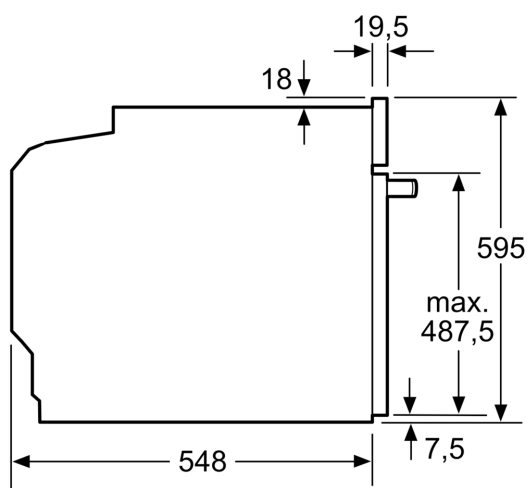

iQ700, Vestavná kombinovaná parní trouba, 60 x 60 cm, Nerez HS636GDS2

Rozměrové výkresy