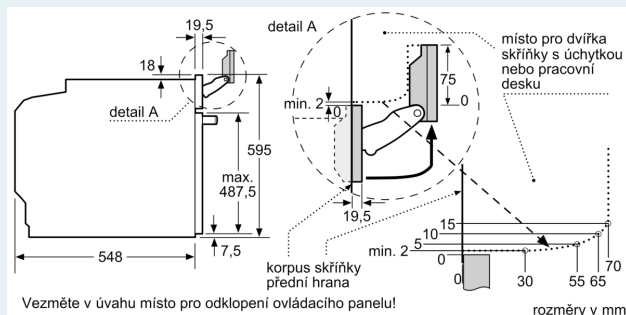

#### Rozměry

- rozměry spotřebiče (V x Š x H): 595 mm x 594 mm x 548 mm
- rozměry niky (V x Š x H): 585 mm - 595 mm x 560 mm - 568 mm x 550 mm
- „potřebné rozměry naleznete v instalačních materiálech“
- Doporučujeme vám vybrat si doplňkové produkty v rámci řady IQ700, aby byla zaručena optimální designová kombinace všech vestavěných spotřebičů.

## iQ700, Vestavná kombinovaná parní trouba, 60 x 60 cm, Nerez HS636GDS2

### Rozměrové výkresy

rozměry v mm

rozměry v mm

rozměry v mm

Pokud je spotřebič vestavěn pod varnou deskou, musí být dodržena následující tloušťka pracovní desky (příp. včetně nosné konstrukce).

| Typ varné desky                 | min. tloušťka pracovní desky |          |
|---------------------------------|------------------------------|----------|
|                                 | nasazená                     | v rovině |
| indukční varná deska            | 37 mm                        | 38 mm    |
| celoplošná indukční varná deska | 47 mm                        | 48 mm    |
| plynová varná deska             | 30 mm                        | 38 mm    |
| elektrická varná deska          | 27 mm                        | 30 mm    |

## Rozměrové výkresy