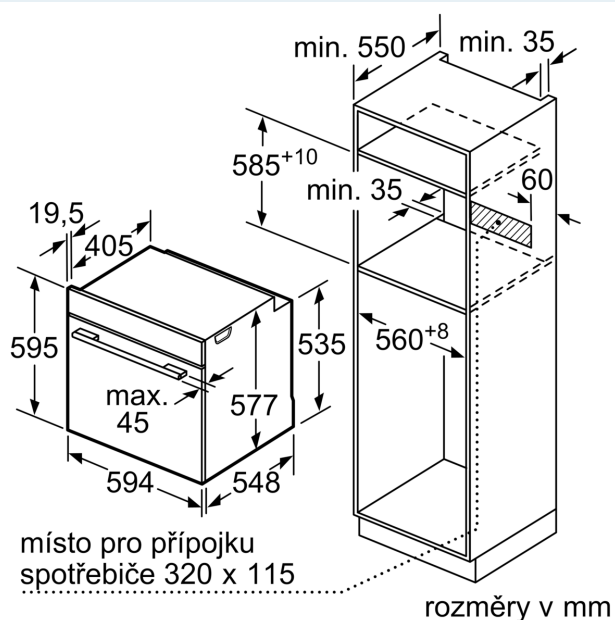

rozměry v mm

rozměry v mm