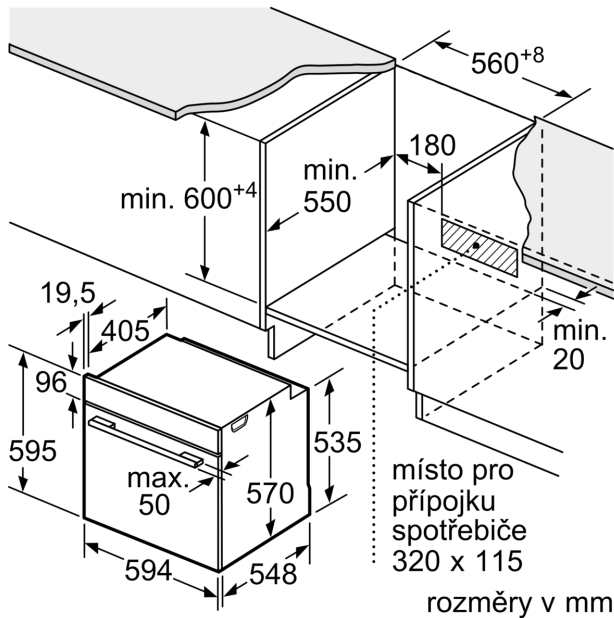

### **Vestavná trouba s 3D horkým vzduchem: pouze tak dosáhnete současně na třech úrovních perfektního výsledku pečení.**

- rozměry spotřebiče (V x Š x H): 595 mm x 594 mm x 548 mm
- rozměry niky (V x Š x H): 585 mm - 595 mm x 560 mm - 568 mm x 550 mm
- „potřebné rozměry naleznete v instalačních materiálech“
- Doporučujeme vám vybrat si doplňkové produkty v rámci řady SER4, aby byla zaručena optimální designová kombinace všech vestavěných spotřebičů.

#### **Technické informace**

- délka přívodního kabelu: 120 cm
- napětí: 220 - 240 V
- celkový příkon elektro: 3.4 kW
- energetická třída (dle EU 65/2014): A
- spotřeba energie na cyklus při konvenčním ohřevu: 0.97 kWh (na stupnici třídy energetické účinnosti od A+++ do D)
- spotřeba energie na cyklus v režimu recirkulace: 0.81 kWh
- počet pečicích prostorů: 1 zdroj tepla: elektrina objem pečicího prostoru: 71 l

#### **Rozměry**

**Serie 4, Vestavná pečicí trouba, 60 x 60 cm, nerez**  
**HBA554BS0**

Rozměry v mm

**A:** 19,5 mm  
**B:** Prostor pro připojení spotřebiče 320 x 115 mm

vestavba s varnou deskou