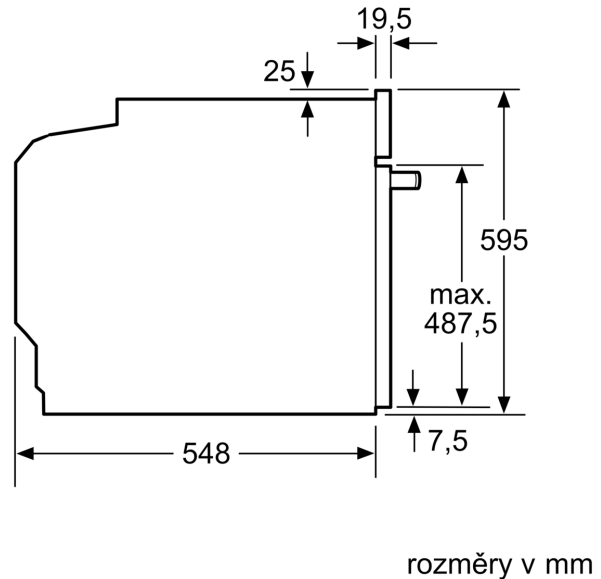

### **Vestavná trouba s 3D horkým vzduchem: pouze tak dosáhnete současně na třech úrovních perfektního výsledku pečení.**

- rozměry spotřebiče (V x Š x H): 595 mm x 594 mm x 548 mm
- rozměry niky (V x Š x H): 585 mm - 595 mm x 560 mm - 568 mm x 550 mm
- „potřebné rozměry naleznete v instalačních materiálech“
- Doporučujeme vám vybrat si doplňkové produkty v rámci řady SER4, aby byla zaručena optimální designová kombinace všech vestavěných spotřebičů.

#### **Technické informace**

- délka přívodního kabelu: 120 cm
- napětí: 220 - 240 V
- celkový příkon elektro: 3.4 kW
- energetická třída (dle EU 65/2014): A
- spotřeba energie na cyklus při konvenčním ohřevu: 0.97 kWh (na stupnici třídy energetické účinnosti od A+++ do D)
- spotřeba energie na cyklus v režimu recirkulace: 0.81 kWh
- počet pečicích prostorů: 1 zdroj tepla: elektrina objem pečicího prostoru: 71 l

#### **Rozměry**

**Serie 4, Vestavná pečicí trouba, 60 x 60 cm, nerez**  
**HBA554BS0**

Rozměry v mm

**A:** 19,5 mm  
**B:** Prostor pro připojení spotřebiče 320 x 115 mm

vestavba s varnou deskou