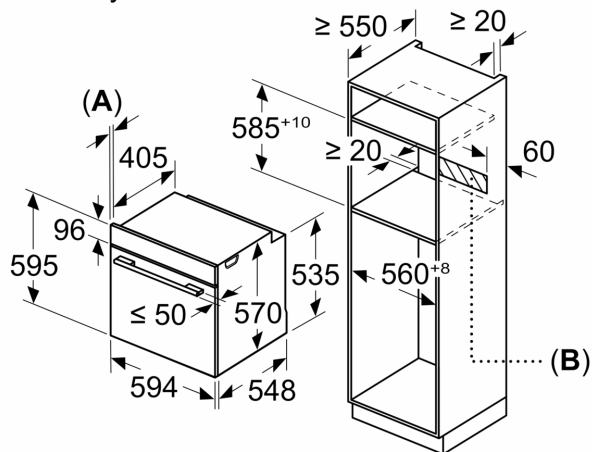

#### **Technické informace**

- délka přívodního kabelu: 120 cm
- napětí: 220 - 240 V
- celkový příkon elektro: 3.4 kW
- energetická třída (dle EU 65/2014): A
- spotřeba energie na cyklus při konvenčním ohřevu: 0.97 kWh (na stupnici třídy energetické účinnosti od A+++ do D)
- spotřeba energie na cyklus v režimu recirkulace: 0.81 kWh
- počet pečicích prostorů: 1 zdroj tepla: elektrina objem pečicího prostoru: 71 l

#### **Rozměry**

**Serie 4, Vestavná pečicí trouba, 60 x 60 cm, nerez**  
**HBA554BS0**

Rozměry v mm

**A:** 19,5 mm  
**B:** Prostor pro připojení spotřebiče 320 x 115 mm

vestavba s varnou deskou