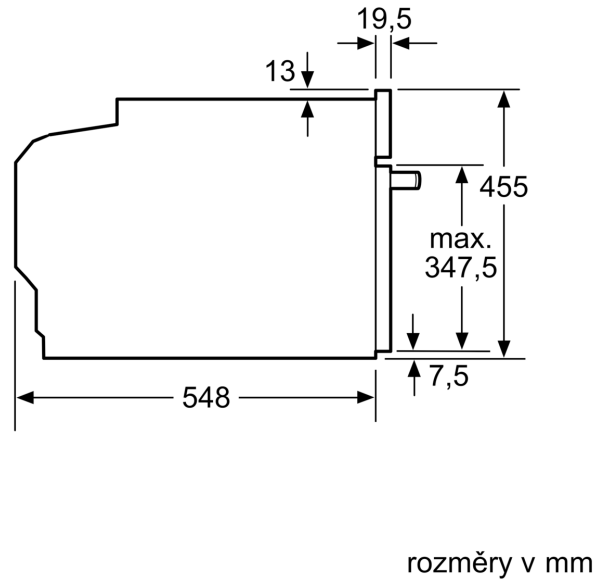

**Serie 8, Vestavná parní trouba, 60 x 45 cm, Černá
CDG634AB0**