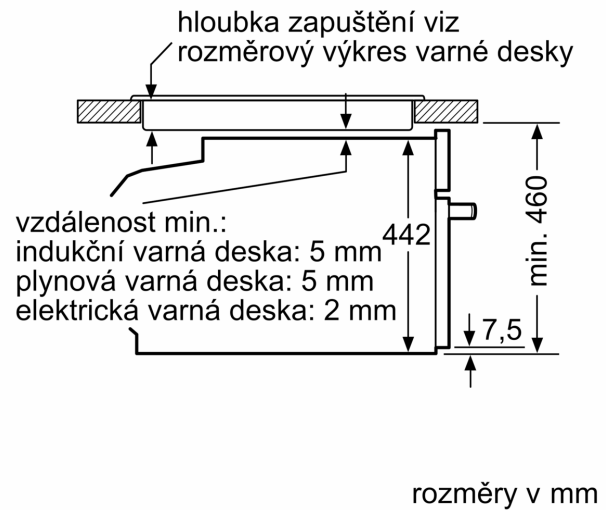

Technické údaje

Typ zástrčky: zalitá zástrčka s uzemněním
Frekvence:50; 60 Hz
Napětí: 220-240 V
Jištění: 10 A
příkon: 1750 W
EAN: 4242005101733
Délka přívodního kabelu: 150.0 cm
Hmotnost netto: 24.6 kg
Materiál dveří: sklo
Materiál ovládacího panelu: Sklo
Rozměry zabaleného spotřebiče:520 x 650 x 710 mm
Rozměry spotřebiče: 455 x 594 x 548 mm
Požadovaná velikost otvoru pro instalaci (v x š x h): 450-455 x 560-568 x 550 mm
Konstrukce: Vestavné
Včetně příslušenství:1 x Zásobník páry, děrovaný, velikost L, 1 x Zásobník páry, neděrovaný, velikost L, 1 x Mycí houba

Technické informace

- délka přívodního kabelu: 150 cm
- napětí: 220 - 240 V
- celkový příkon elektro: 1.75 kW

Rozměry

- rozměry spotřebiče (V x Š x H): 455 mm x 594 mm x 548 mm
- rozměry niky (V x Š x H): 450 mm - 455 mm x 560 mm - 568 mm x 550 mm
- „potřebné rozměry naleznete v instalačních materiálech“

**Serie 8, Vestavná parní trouba, 60 x 45 cm, Černá
CDG634AB0**

vestavba s varnou deskou

Pokud je kompaktní spotřebič vestavěný pod varnou deskou, musí být dodržena následující tloušťka pracovní desky (příp. včetně nosné konstrukce).