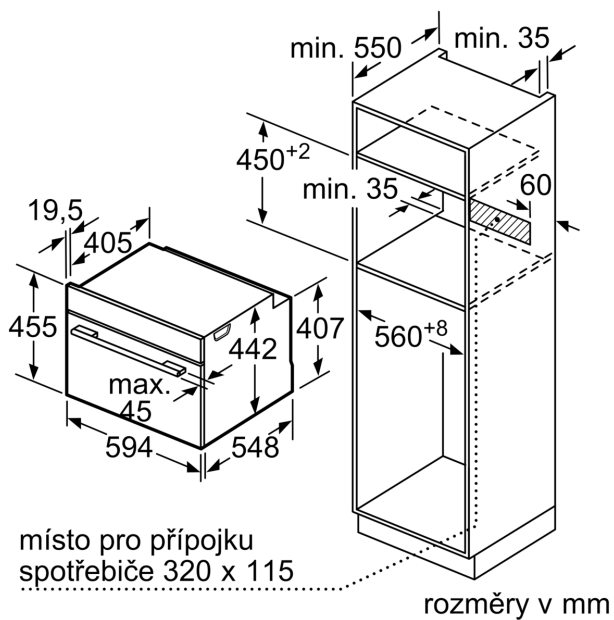

**Serie 8, Vestavná parní trouba, 60 x 45 cm, Černá
CDG634AB0**