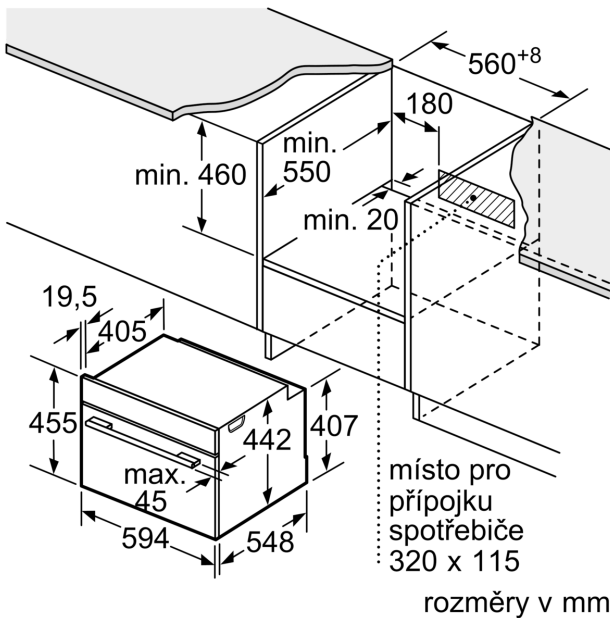

**Serie 8, Vestavná parní trouba, 60 x 45 cm, Černá
CDG634AB0**