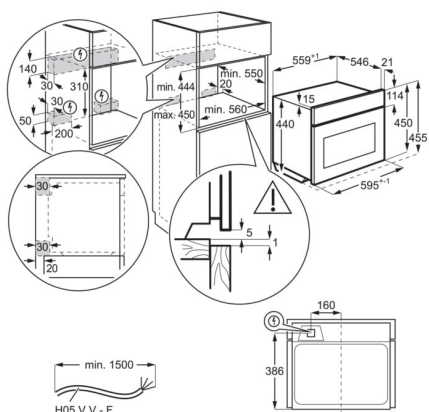

Technická specifikace

Typ výrobku	Vestavná pečicí trouba
Systém tepelné úpravy	Mikrovlny/Multifunkční
Čištění trouby	Hladký smalt
Prostor pro instalaci VxŠxH (mm)	450x560x550
Vnitřní objem (l)	43
Max. příkon (W)	3,0
Požad. jistiění (A)	16
Přívodní kabel	1.5 m se zakončením
Napájecí napětí (V)	230
Barva	Nerezová ocel
Třída energetické účinnosti	Ne
Funkce trouby	Gratinovaná jídla, Spodní ohřev, Pečení chleba, Tradiční a mikrovlnné pečení, Tradiční pečení, Rozmrazování a mikrovlnné pečení, Kynutí těsta, Sušení, Mražené pokrmy, Gril a mikrovlnné pečení, Gril, Uchovat teplé, Liquids + Microwave, Mikrovlnné pečení, Pečení pizzy, Ohřev talířů, Zavařování, Ohřev a mikrovlnné pečení, Pomalé pečení, Právě horkovzdušné pečení, Horkovzdušné pečení a mikrovlnná funkce, Turbo gril, Turbo gril a mikrovlnné pečení

PSGBOV180DE0000H