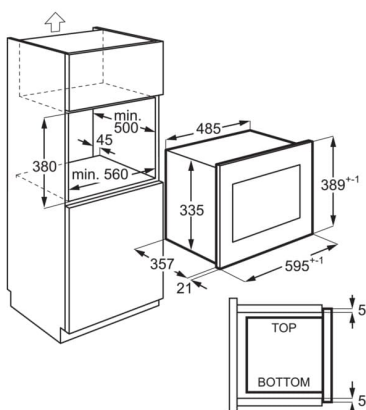

Technická specifikace

Systém tepelné úpravy	Mikrovlny/Gril
Mikrovlnný výkon (W)	900
Výkon grilu (W)	1000
Počet výkonových stupňů pro mikrovlnný ohřev	8
Prostor pro instalaci VxŠxH (mm)	380x560x550
Příkon (W)	1400
Instalace	Vestavný spotřebič
Rozměry (mm)	388x595x377
Hmotnost (kg)	15.7
Délka přívodního kabelu (m)	1
Barva	Nerezová ocel s protiotiskovou úpravou
Materiál vnitřku trouby	Nerezová ocel
Barva vnitřku trouby	Nerez
Napájecí napětí (V)	230
Frekvence (Hz)	50
EAN kód produktu	7332543715671

PSGBMC220DE00009