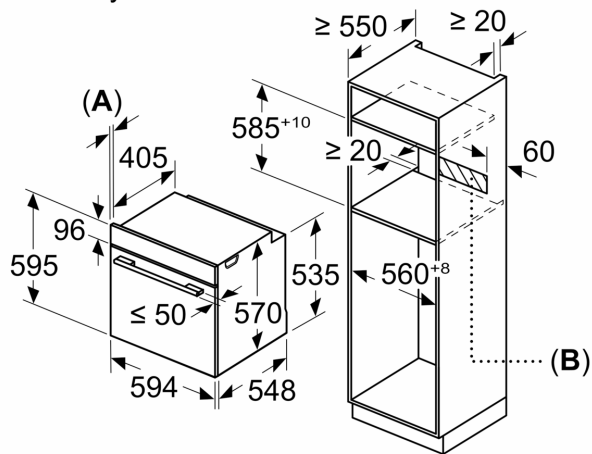

- spotřeba energie na cyklus v režimu recirkulace: 0.81 kWh
- počet pečicích prostorů: 1 zdroj tepla: elektřina objem pečicího prostoru: 71 l

Rozměry

- rozměry spotřebiče (V x Š x H): 595 mm x 594 mm x 548 mm
- rozměry niky (V x Š x H): 585 mm - 595 mm x 560 mm - 568 mm x 550 mm
- „potřebné rozměry naleznete v instalačních materiálech“
- Doporučujeme vám vybrat si doplňkové produkty v rámci řady SER6, aby byla zaručena optimální designová kombinace všech vestavěných spotřebičů.

Serie 6, Vestavná pečicí trouba, 60 x 60 cm, Nerez
HBG5780S6

Rozměry v mm

A: 19,5 mm
B: Prostor pro připojení spotřebiče 320 x 115 mm

vestavba s varnou deskou