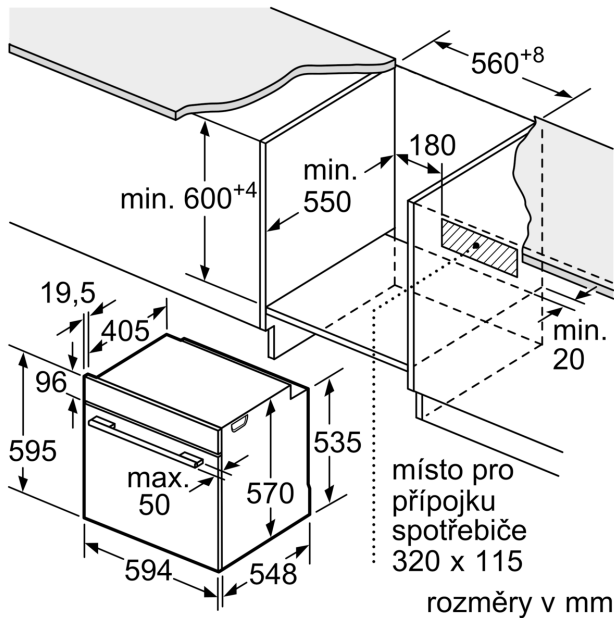

Technické informace

- délka přívodního kabelu: 120 cm
- napětí: 220 - 240 V
- celkový příkon elektro: 3.6 kW
- energetická třída (dle EU 65/2014): A
- spotřeba energie na cyklus při konvenčním ohřevu: 0.99 kWh (na stupnici třídy energetické účinnosti od A+++ do D)

- spotřeba energie na cyklus v režimu recirkulace: 0.81 kWh
- počet pečicích prostorů: 1 zdroj tepla: elektřina objem pečicího prostoru: 71 l

Rozměry

- rozměry spotřebiče (V x Š x H): 595 mm x 594 mm x 548 mm
- rozměry niky (V x Š x H): 585 mm - 595 mm x 560 mm - 568 mm x 550 mm
- „potřebné rozměry naleznete v instalačních materiálech“
- Doporučujeme vám vybrat si doplňkové produkty v rámci řady SER6, aby byla zaručena optimální designová kombinace všech vestavěných spotřebičů.

Serie 6, Vestavná pečicí trouba, 60 x 60 cm, Nerez
HBG5780S6

Rozměry v mm

A: 19,5 mm
B: Prostor pro připojení spotřebiče 320 x 115 mm

vestavba s varnou deskou