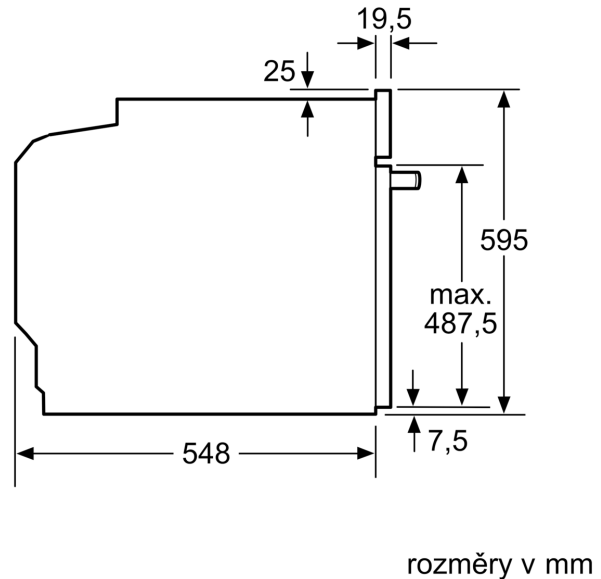

Technické informace

- délka přívodního kabelu: 120 cm
- napětí: 220 - 240 V
- celkový příkon elektro: 3.6 kW
- energetická třída (dle EU 65/2014): A
- spotřeba energie na cyklus při konvenčním ohřevu: 0.99 kWh (na stupnici třídy energetické účinnosti od A+++ do D)

- spotřeba energie na cyklus v režimu recirkulace: 0.81 kWh
- počet pečicích prostorů: 1 zdroj tepla: elektřina objem pečicího prostoru: 71 l

Rozměry

- rozměry spotřebiče (V x Š x H): 595 mm x 594 mm x 548 mm
- rozměry niky (V x Š x H): 585 mm - 595 mm x 560 mm - 568 mm x 550 mm
- „potřebné rozměry naleznete v instalačních materiálech“
- Doporučujeme vám vybrat si doplňkové produkty v rámci řady SER6, aby byla zaručena optimální designová kombinace všech vestavěných spotřebičů.

Serie 6, Vestavná pečicí trouba, 60 x 60 cm, Nerez
HBG5780S6

Rozměry v mm

A: 19,5 mm
B: Prostor pro připojení spotřebiče 320 x 115 mm

vestavba s varnou deskou