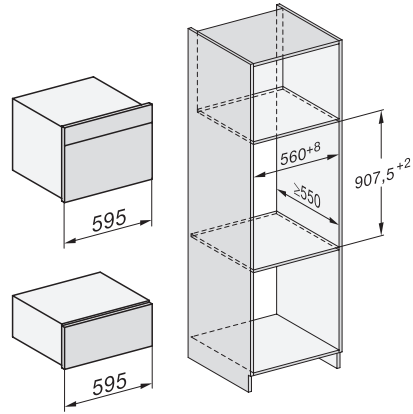

Délka elektrického přívodního kabelu v m

2,0

Dodávané příslušenství

Protiskluzová podložka

1

Odkládací rošt ke zvýšení odkládací plochy

1

ESW 7030

Nahříváč nádobí bez rukojeti o výšce 32 cm pro výklenek vysoký 90 cm k předehřátí nádobí, udržování teploty a přípravě pokrmů při nízkých teplotách.

ESW7030, installation drawings

ESW7030, installation drawings