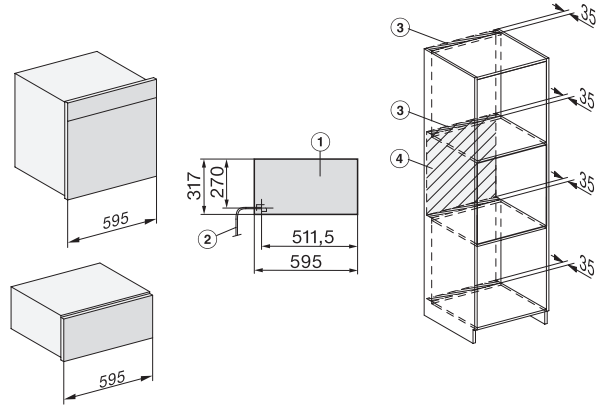

Délka elektrického přívodního kabelu v m

2,0

Dodávané příslušenství

Protiskluzová podložka

1

Odkládací rošt ke zvýšení odkládací plochy

1

ESW 7030

Nahříváč nádobí bez rukojeti o výšce 32 cm pro výklenek vysoký 90 cm k předehřátí nádobí, udržování teploty a přípravě pokrmů při nízkých teplotách.

ESW7030, installation drawings

ESW7030, installation drawings