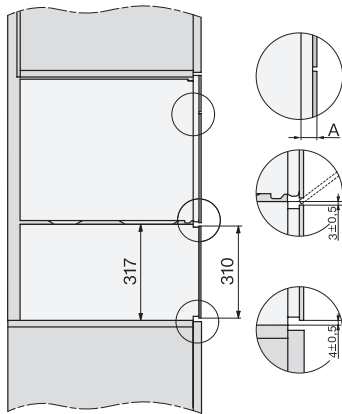

Nahříváč nádobí bez rukojeti o výšce 32 cm pro výklenek vysoký 90 cm k předehřátí nádobí, udržování teploty a přípravě pokrmů při nízkých teplotách.

ESW7030, installation drawings

ESW7030, installation drawings

ESW7030 installation drawings

ESW7030, installation drawings