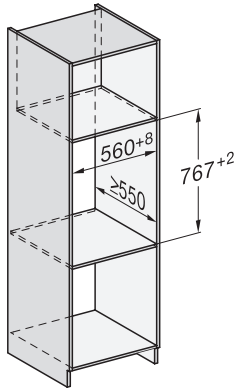

Délka elektrického přívodního kabelu v m

2,0

Dodávané příslušenství

Protiskluzová podložka

1

Odkládací rošt ke zvýšení odkládací plochy

1

ESW 7030

Nahříváč nádobí bez rukojeti o výšce 32 cm pro výklenek vysoký 90 cm k předehřátí nádobí, udržování teploty a přípravě pokrmů při nízkých teplotách.

ESW7030, installation drawings

ESW7030, installation drawings